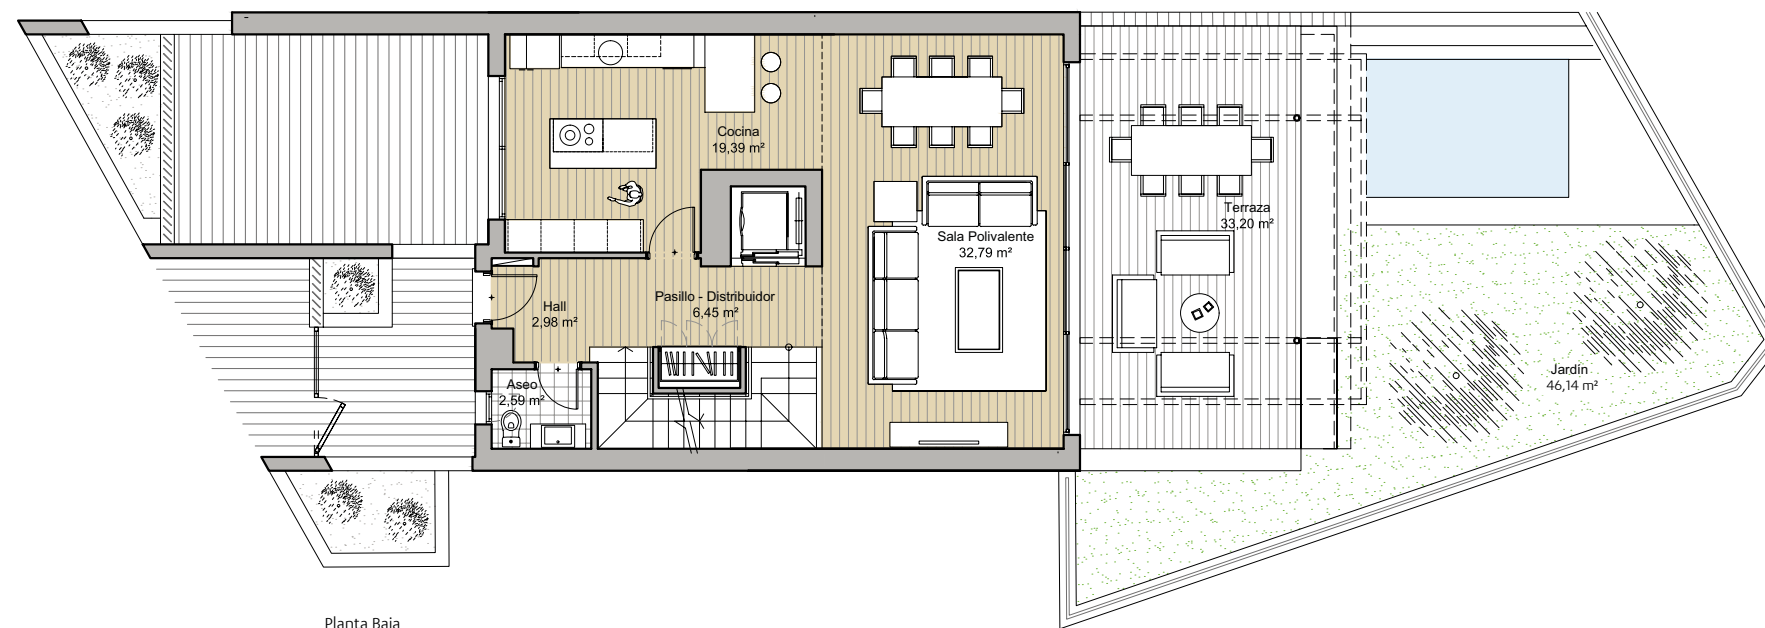

**JARDINES
DE BELÓN**

Vivienda
Número **16**

PLANTA SÓTANO
PLANTA BAJA

CUADRO DE SUPERFICIES

| | |
|-----------------------|-----------------------------|
| Superficie edificada: | 201,57 m² |
| Superficie terrazas: | 110,73 m² |
| Porche: | 31,37 m² |
| Jardín: | 46,14 m² |
| Superficie sótano: | 147,66 m² |
| Superficie total: | 537,47m² |

**JARDINES
DE BELÓN**

Vivienda
Número **16**

PLANTA PRIMERA
PLANTA SOLARIUM

CUADRO DE SUPERFICIES

| | |
|-----------------------|-----------------------------|
| Superficie edificada: | 201,57 m² |
| Superficie terrazas: | 110,73 m² |
| Porche: | 31,37 m² |
| Jardín: | 46,14 m² |
| Superficie sótano: | 147,66 m² |
| Superficie total: | 537,47m² |

Planta Primera

Planta Solarium