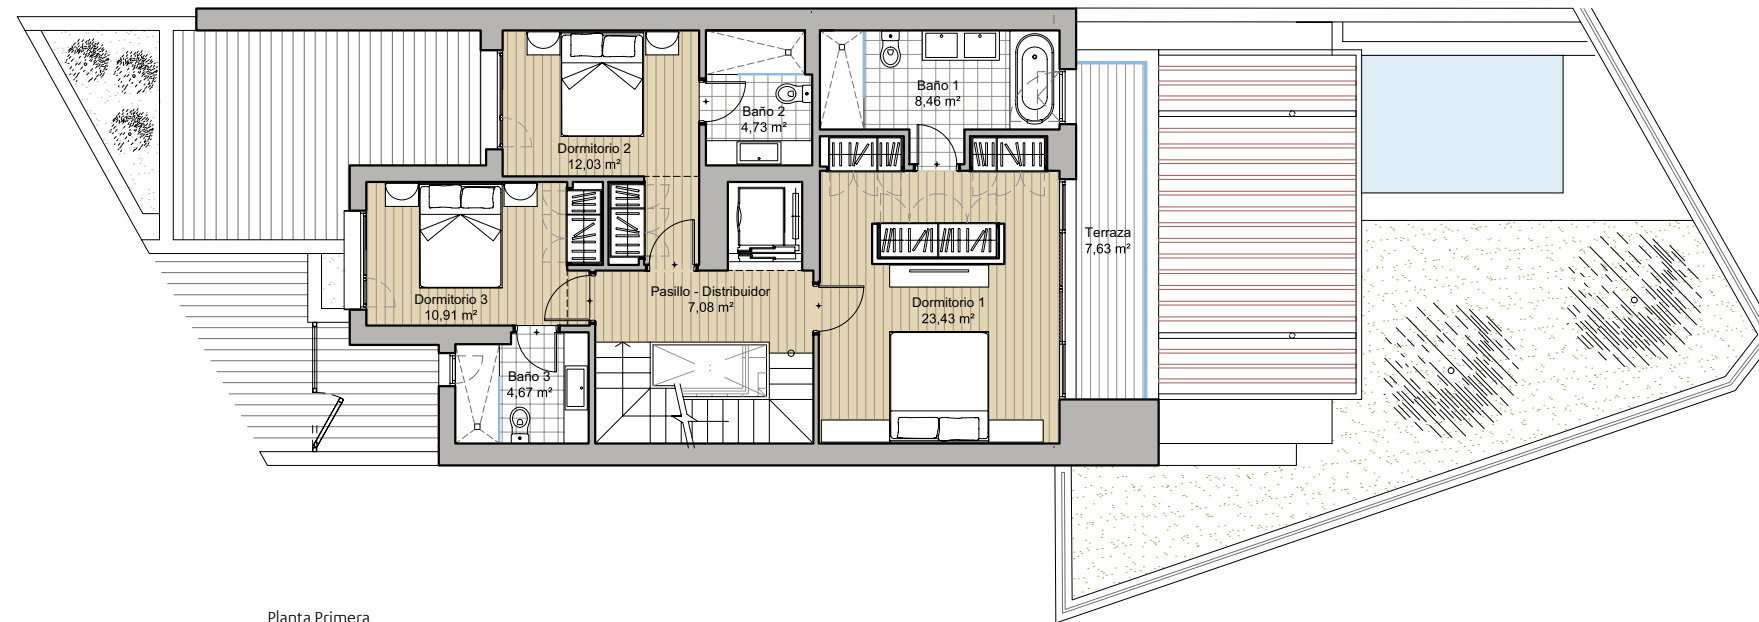

**JARDINES
DE BELÓN**

Vivienda
Número **16**

PLANTA SÓTANO
PLANTA BAJA

CUADRO DE SUPERFICIES

| | |
|-----------------------|-----------------------------|
| Superficie edificada: | 201,57 m² |
| Superficie terrazas: | 110,73 m² |
| Porche: | 31,37 m² |
| Jardín: | 46,14 m² |
| Superficie sótano: | 147,66 m² |
| Superficie total: | 537,47m² |

**JARDINES
DE BELÓN**

Vivienda
Número **16**

PLANTA PRIMERA
PLANTA SOLARIUM

CUADRO DE SUPERFICIES

| | |
|-----------------------|-----------------------------|
| Superficie edificada: | 201,57 m² |
| Superficie terrazas: | 110,73 m² |
| Porche: | 31,37 m² |
| Jardín: | 46,14 m² |
| Superficie sótano: | 147,66 m² |
| Superficie total: | 537,47m² |

Planta Primera

Planta Solarium