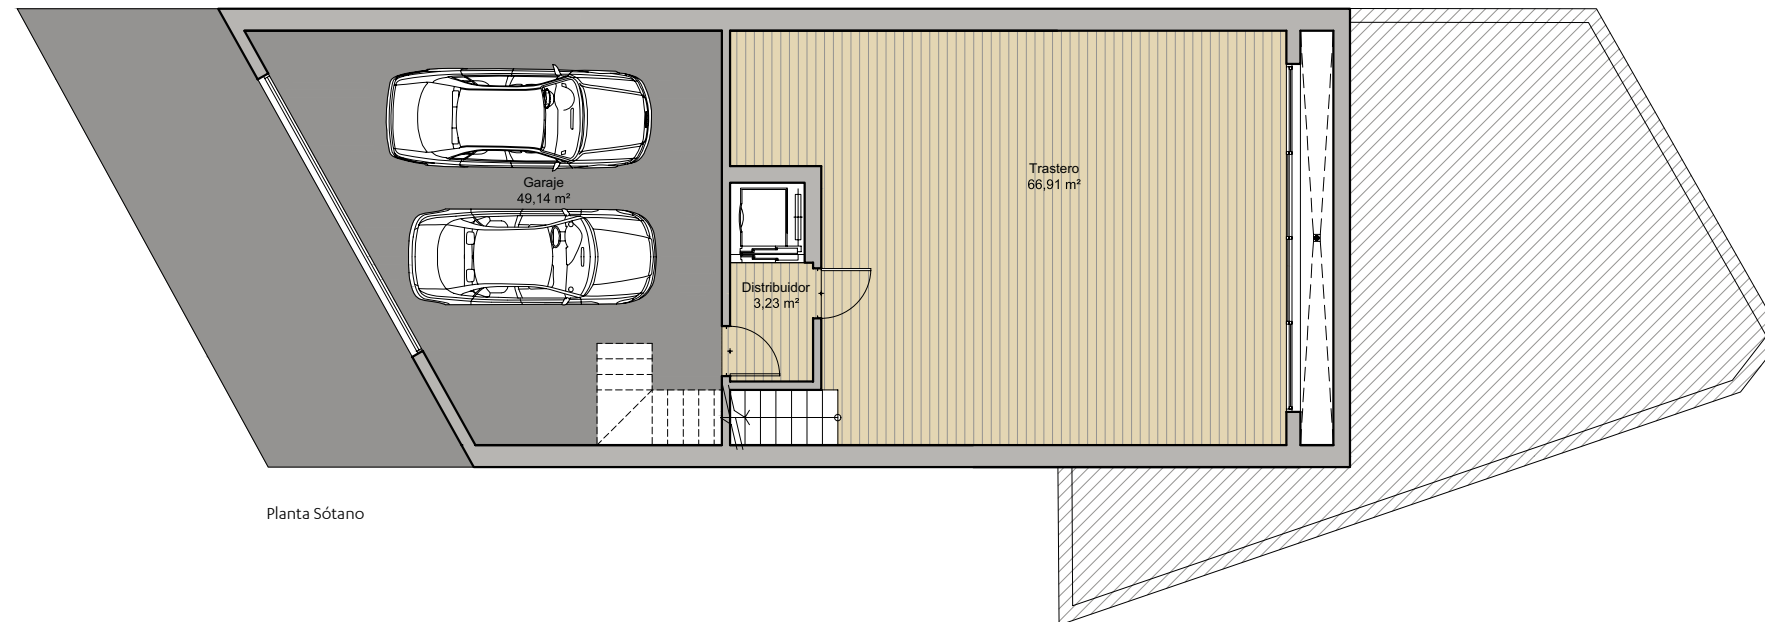

**JARDINES
DE BELÓN**

Vivienda
Número **16**

PLANTA SÓTANO
PLANTA BAJA

CUADRO DE SUPERFICIES

| | |
|-----------------------|-----------------------------|
| Superficie edificada: | 201,57 m² |
| Superficie terrazas: | 110,73 m² |
| Porche: | 31,37 m² |
| Jardín: | 46,14 m² |
| Superficie sótano: | 147,66 m² |
| Superficie total: | 537,47m² |

**JARDINES
DE BELÓN**

Vivienda
Número **16**

PLANTA PRIMERA
PLANTA SOLARIUM

CUADRO DE SUPERFICIES

| | |
|-----------------------|-----------------------------|
| Superficie edificada: | 201,57 m² |
| Superficie terrazas: | 110,73 m² |
| Porche: | 31,37 m² |
| Jardín: | 46,14 m² |
| Superficie sótano: | 147,66 m² |
| Superficie total: | 537,47m² |

Planta Primera

Planta Solarium