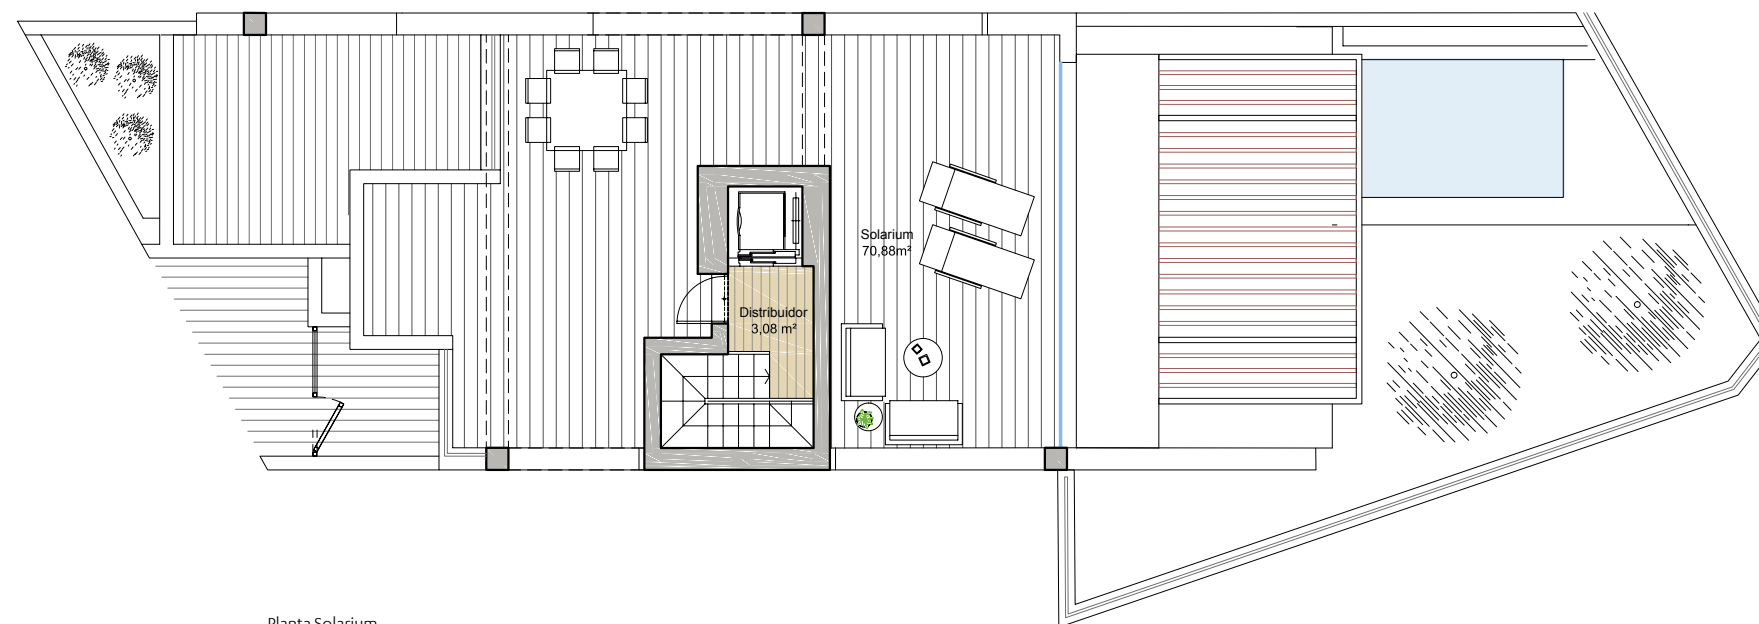

**JARDINES
DE BELÓN**

Vivienda
Número **16**

PLANTA SÓTANO
PLANTA BAJA

CUADRO DE SUPERFICIES

| | |
|-----------------------|-----------------------------|
| Superficie edificada: | 201,57 m² |
| Superficie terrazas: | 110,73 m² |
| Porche: | 31,37 m² |
| Jardín: | 46,14 m² |
| Superficie sótano: | 147,66 m² |
| Superficie total: | 537,47m² |

**JARDINES
DE BELÓN**

Vivienda
Número **16**

PLANTA PRIMERA
PLANTA SOLARIUM

CUADRO DE SUPERFICIES

| | |
|-----------------------|-----------------------------|
| Superficie edificada: | 201,57 m² |
| Superficie terrazas: | 110,73 m² |
| Porche: | 31,37 m² |
| Jardín: | 46,14 m² |
| Superficie sótano: | 147,66 m² |
| Superficie total: | 537,47m² |

Planta Primera

Planta Solarium