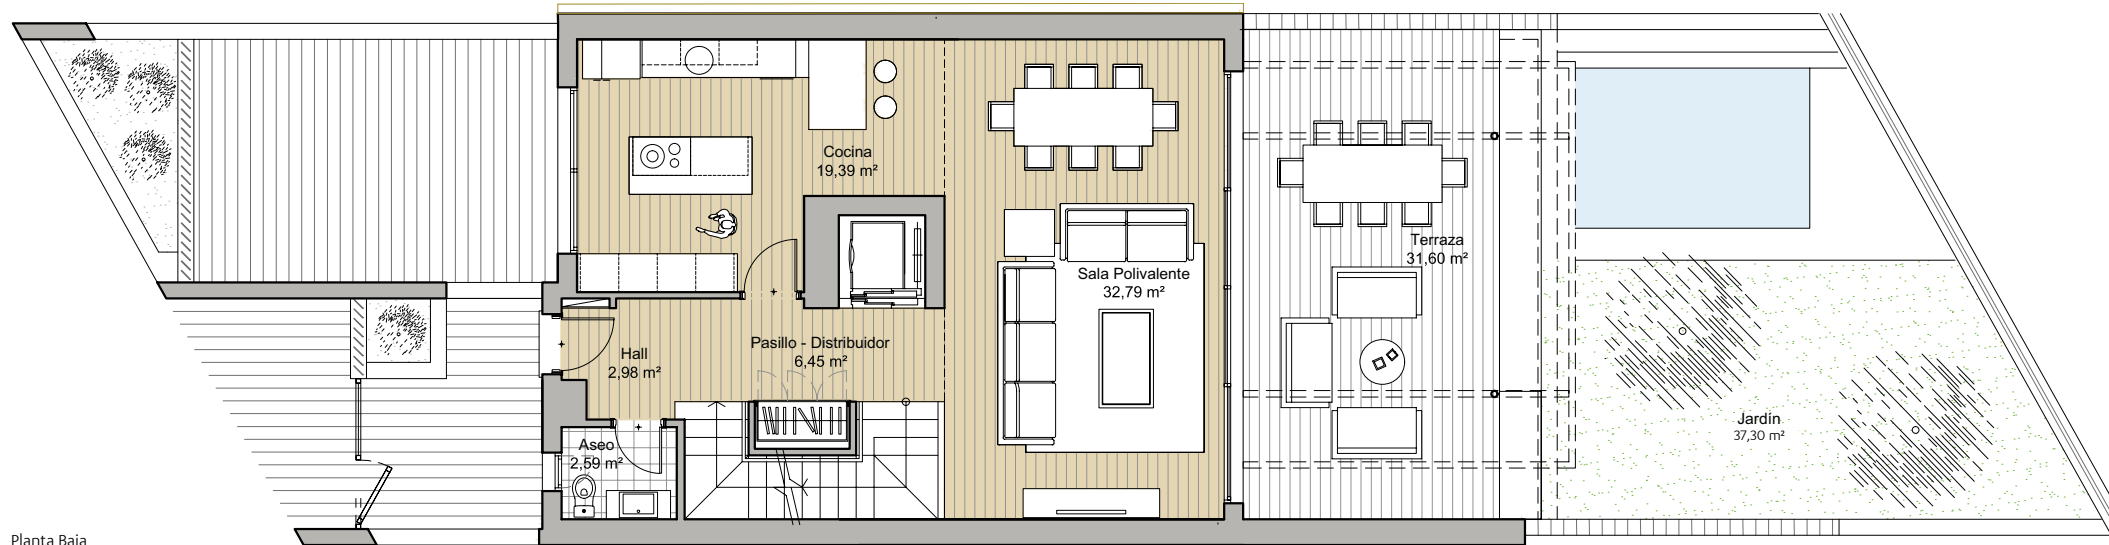

**JARDINES
DE BELÓN**

Vivienda
Número **13**

PLANTA SÓTANO
PLANTA BAJA

CUADRO DE SUPERFICIES

Superficie edificada:	199,05 m²
Superficie terrazas:	109,11 m²
Porche:	30,52 m²
Jardín:	37,30 m²
Superficie sótano:	144,47 m²
Superficie total:	520,45 m²

Planta Sótano

Planta Baja

**JARDINES
DE BELÓN**

Vivienda
Número **13**

PLANTA PRIMERA
PLANTA SOLARIUM

CUADRO DE SUPERFICIES

Superficie edificada:	199,05 m²
Superficie terrazas:	109,11 m²
Porche:	30,52 m²
Jardín:	37,30 m²
Superficie sótano:	144,47 m²
Superficie total:	520,45 m²

Planta Primera

Planta Solarium