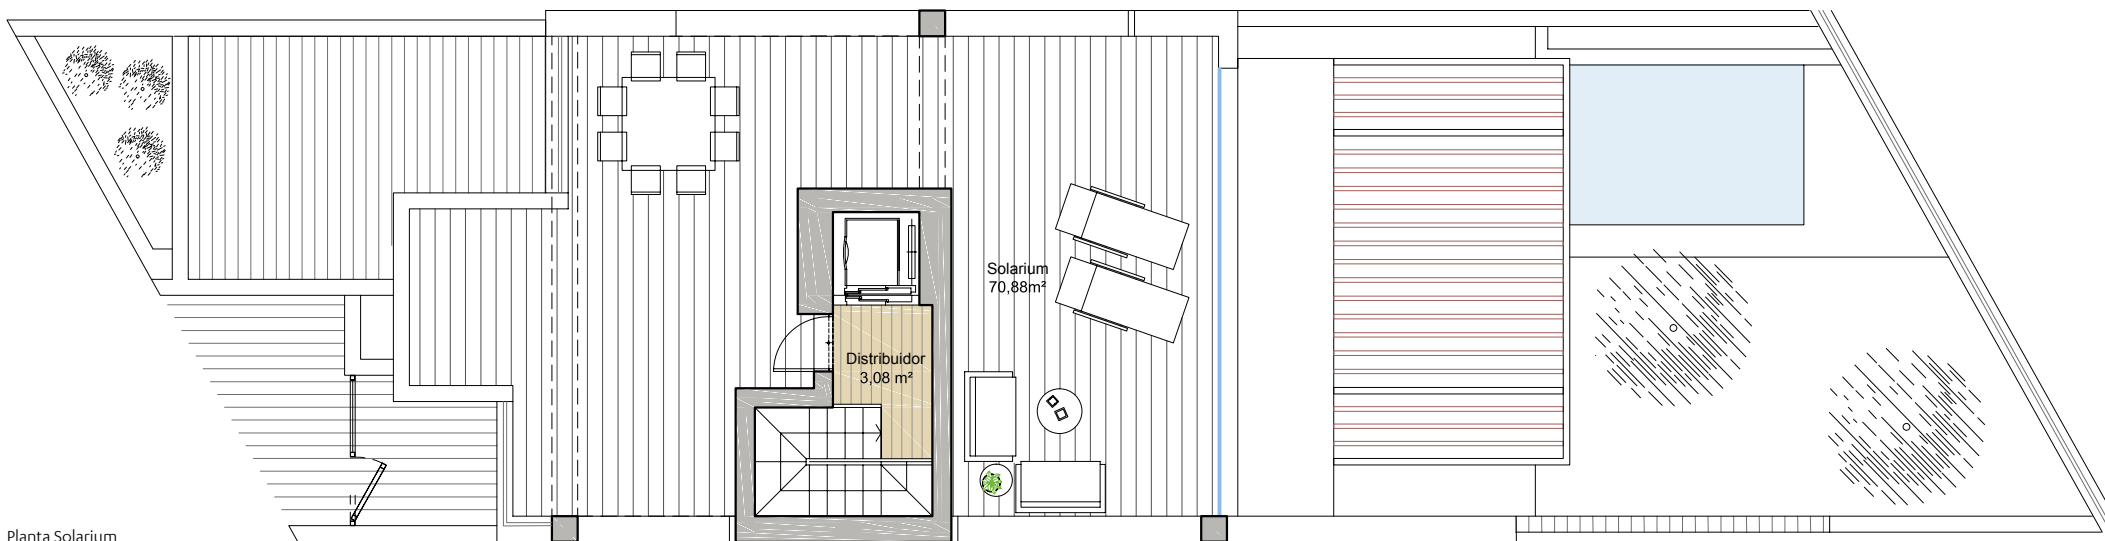

**JARDINES
DE BELÓN**

Vivienda
Número **13**

PLANTA SÓTANO
PLANTA BAJA

CUADRO DE SUPERFICIES

Superficie edificada:	199,05 m²
Superficie terrazas:	109,11 m²
Porche:	30,52 m²
Jardín:	37,30 m²
Superficie sótano:	144,47 m²
Superficie total:	520,45 m²

Planta Sótano

Planta Baja

**JARDINES
DE BELÓN**

Vivienda
Número **13**

PLANTA PRIMERA
PLANTA SOLARIUM

CUADRO DE SUPERFICIES

Superficie edificada:	199,05 m²
Superficie terrazas:	109,11 m²
Porche:	30,52 m²
Jardín:	37,30 m²
Superficie sótano:	144,47 m²
Superficie total:	520,45 m²

Planta Primera

Planta Solarium