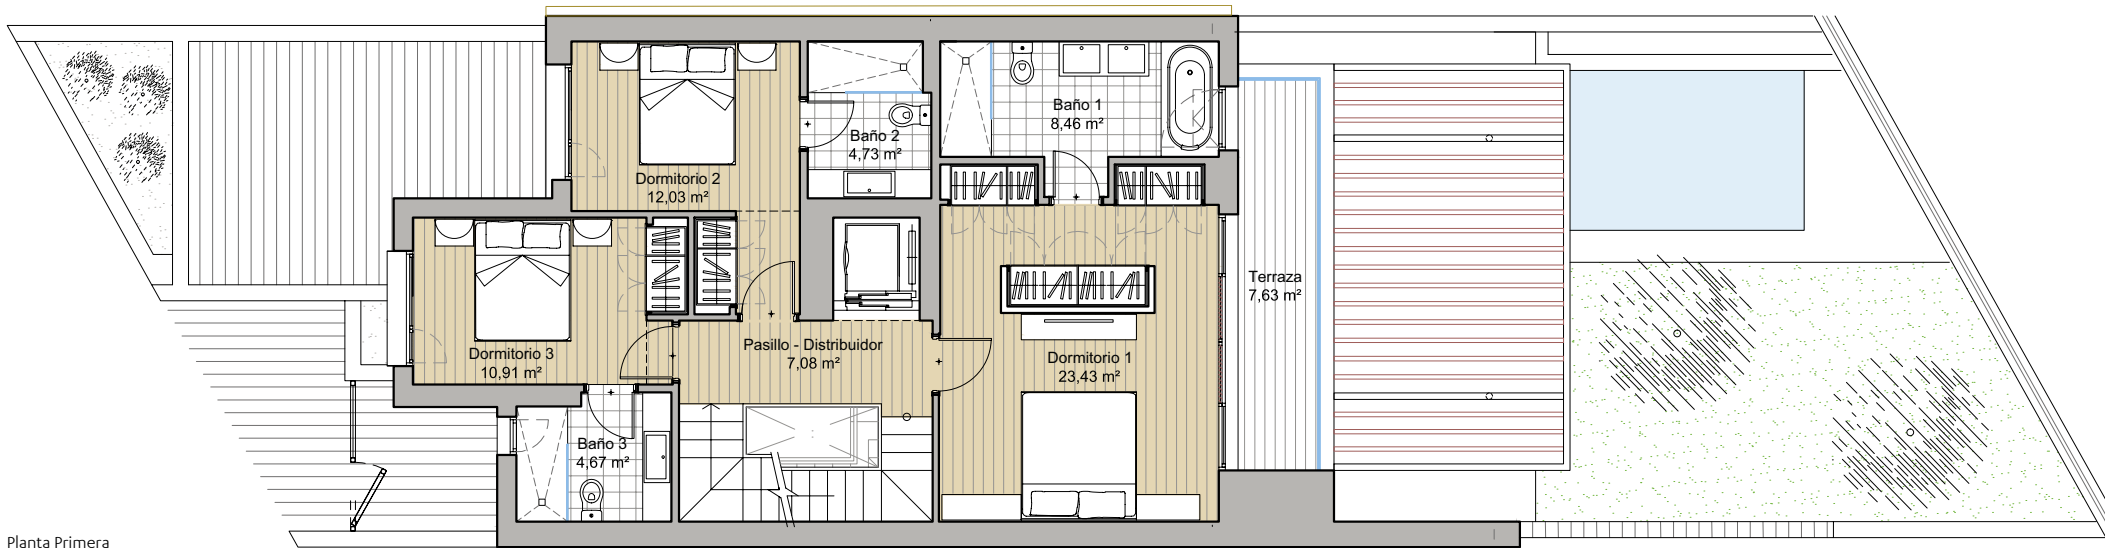

**JARDINES
DE BELÓN**

Vivienda
Número **13**

PLANTA SÓTANO
PLANTA BAJA

CUADRO DE SUPERFICIES

Superficie edificada:	199,05 m²
Superficie terrazas:	109,11 m²
Porche:	30,52 m²
Jardín:	37,30 m²
Superficie sótano:	144,47 m²
Superficie total:	520,45 m²

Planta Sótano

Planta Baja

**JARDINES
DE BELÓN**

Vivienda
Número **13**

PLANTA PRIMERA
PLANTA SOLARIUM

CUADRO DE SUPERFICIES

Superficie edificada:	199,05 m²
Superficie terrazas:	109,11 m²
Porche:	30,52 m²
Jardín:	37,30 m²
Superficie sótano:	144,47 m²
Superficie total:	520,45 m²

Planta Primera

Planta Solarium