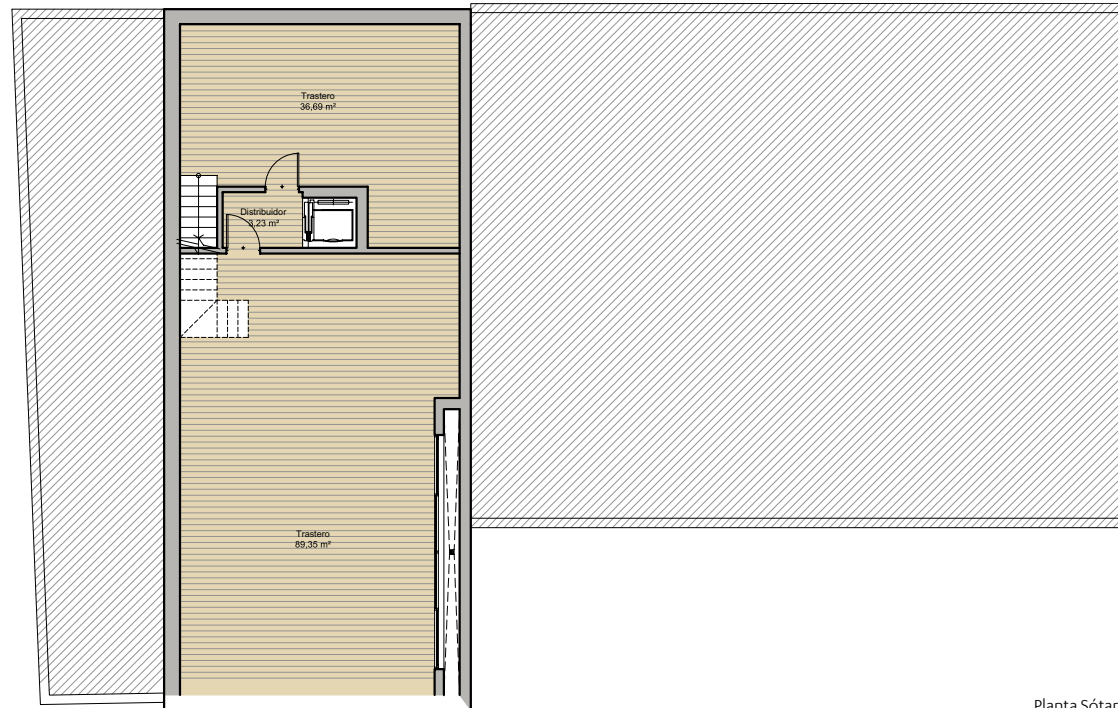

**JARDINES
DE BELÓN**

Vivienda
Número **10**

PLANTA SÓTANO
PLANTA BAJA

CUADRO DE SUPERFICIES

Superficie edificada:	210,15 m²
Superficie terrazas:	137,91 m²
Porche:	86,23 m²
Jardín:	197,19 m²
Superficie sótano:	154,75 m²
Superficie total:	786,23 m²

Planta Sótano

Planta Baja

1/2

**JARDINES
DE BELÓN**

Vivienda
Número **10**

PLANTA PRIMERA
PLANTA SOLARIUM

Planta Primera

Planta Solarium

CUADRO DE SUPERFICIES

Superficie edificada:	210,15 m²
Superficie terrazas:	137,91 m²
Porche:	86,23 m²
Jardín:	197,19 m²
Superficie sótano:	154,75 m²
Superficie total:	786,23 m²