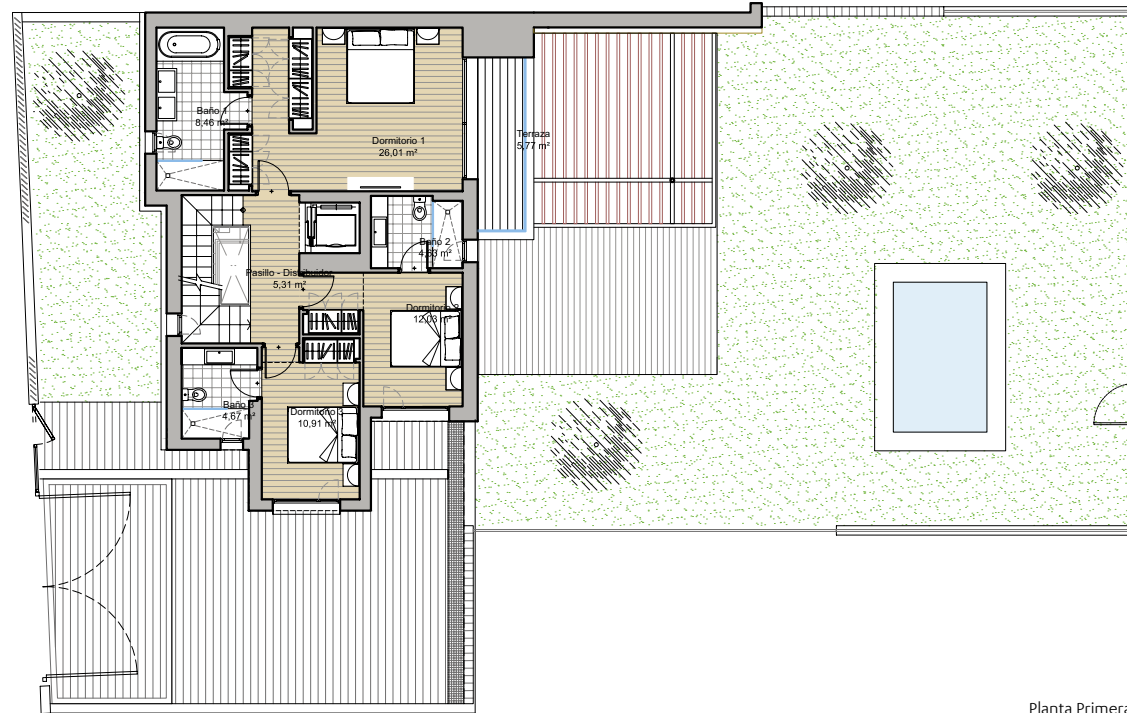

**JARDINES
DE BELÓN**

Vivienda
Número **10**

PLANTA SÓTANO
PLANTA BAJA

CUADRO DE SUPERFICIES

Superficie edificada:	210,15 m²
Superficie terrazas:	137,91 m²
Porche:	86,23 m²
Jardín:	197,19 m²
Superficie sótano:	154,75 m²
Superficie total:	786,23 m²

Planta Sótano

Planta Baja

1/2

**JARDINES
DE BELÓN**

Vivienda
Número **10**

PLANTA PRIMERA
PLANTA SOLARIUM

Planta Primera

Planta Solarium

CUADRO DE SUPERFICIES

Superficie edificada:	210,15 m²
Superficie terrazas:	137,91 m²
Porche:	86,23 m²
Jardín:	197,19 m²
Superficie sótano:	154,75 m²
Superficie total:	786,23 m²