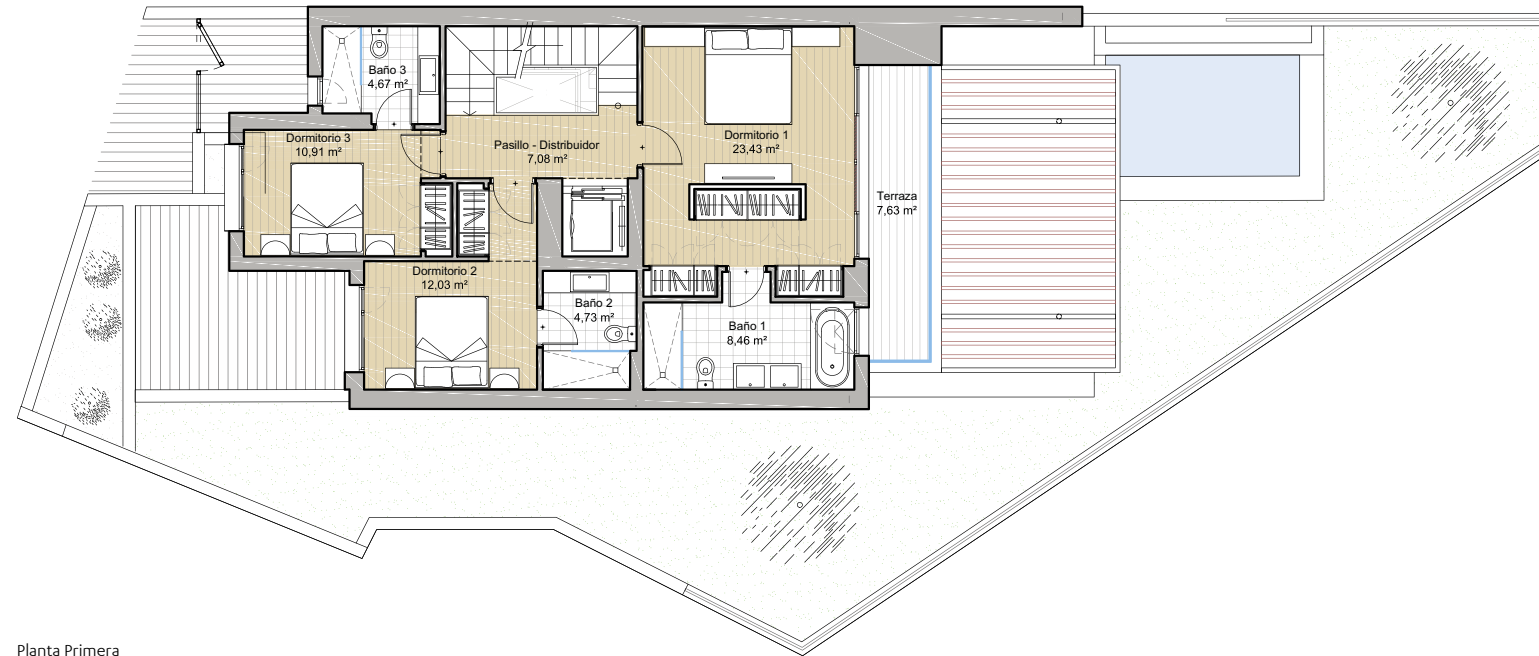

**JARDINES
DE BELÓN**

Vivienda
Número **8**

PLANTA SÓTANO
PLANTA BAJA

Planta Sótano

Planta Baja

CUADRO DE SUPERFICIES

Superficie edificada:	200,85 m²
Superficie terrazas:	109,96 m²
Porche:	27,53 m²
Jardín:	88,81 m²
Superficie sótano:	139,13 m²
Superficie total:	566,28 m²

1/2

**JARDINES
DE BELÓN**

Vivienda
Número **8**

PLANTA PRIMERA
PLANTA SOLARIUM

CUADRO DE SUPERFICIES

Superficie edificada:	200,85 m²
Superficie terrazas:	109,96 m²
Porche:	27,53 m²
Jardín:	88,81 m²
Superficie sótano:	139,13 m²
Superficie total:	566,28 m²

Planta Primera

Planta Solarium