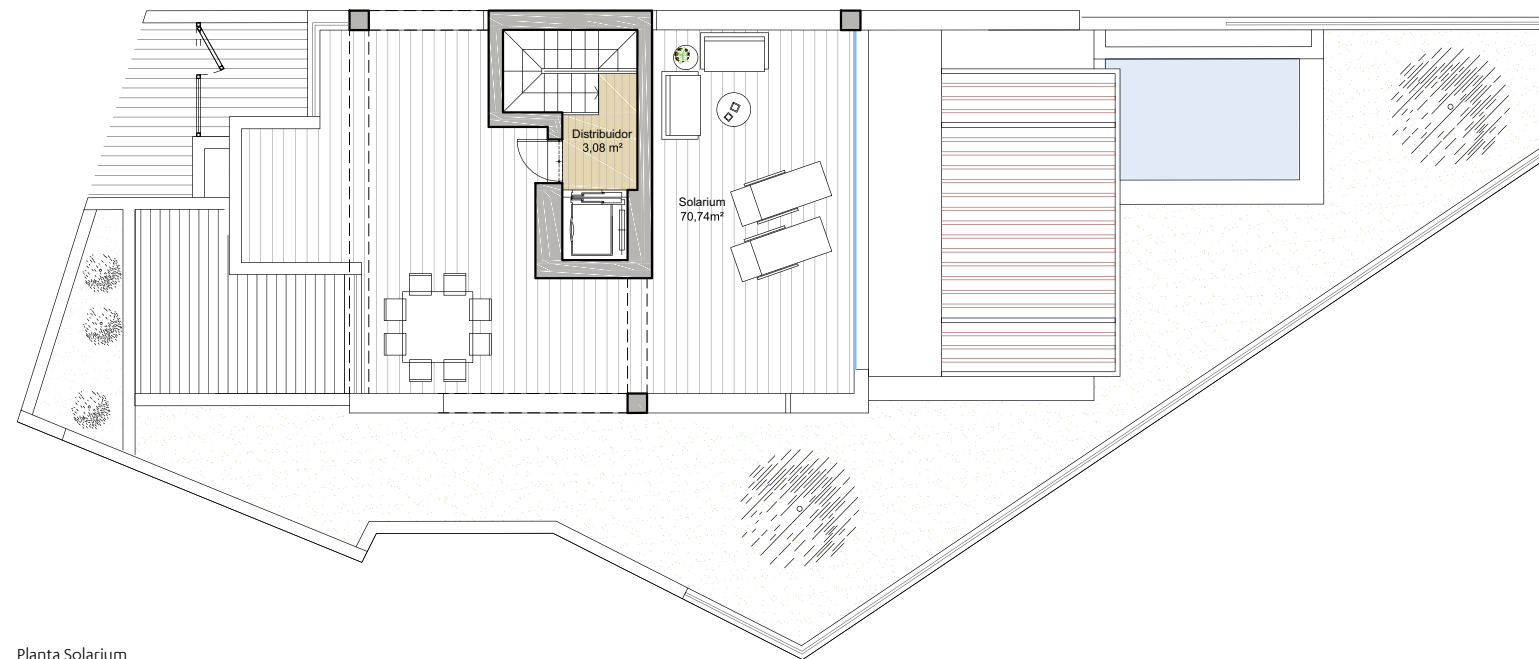

**JARDINES
DE BELÓN**

Vivienda
Número **8**

PLANTA SÓTANO
PLANTA BAJA

Planta Sótano

Planta Baja

CUADRO DE SUPERFICIES

Superficie edificada:	200,85 m²
Superficie terrazas:	109,96 m²
Porche:	27,53 m²
Jardín:	88,81 m²
Superficie sótano:	139,13 m²
Superficie total:	566,28 m²

1/2

**JARDINES
DE BELÓN**

Vivienda
Número **8**

PLANTA PRIMERA
PLANTA SOLARIUM

CUADRO DE SUPERFICIES

Superficie edificada:	200,85 m²
Superficie terrazas:	109,96 m²
Porche:	27,53 m²
Jardín:	88,81 m²
Superficie sótano:	139,13 m²
Superficie total:	566,28 m²

Planta Primera

Planta Solarium