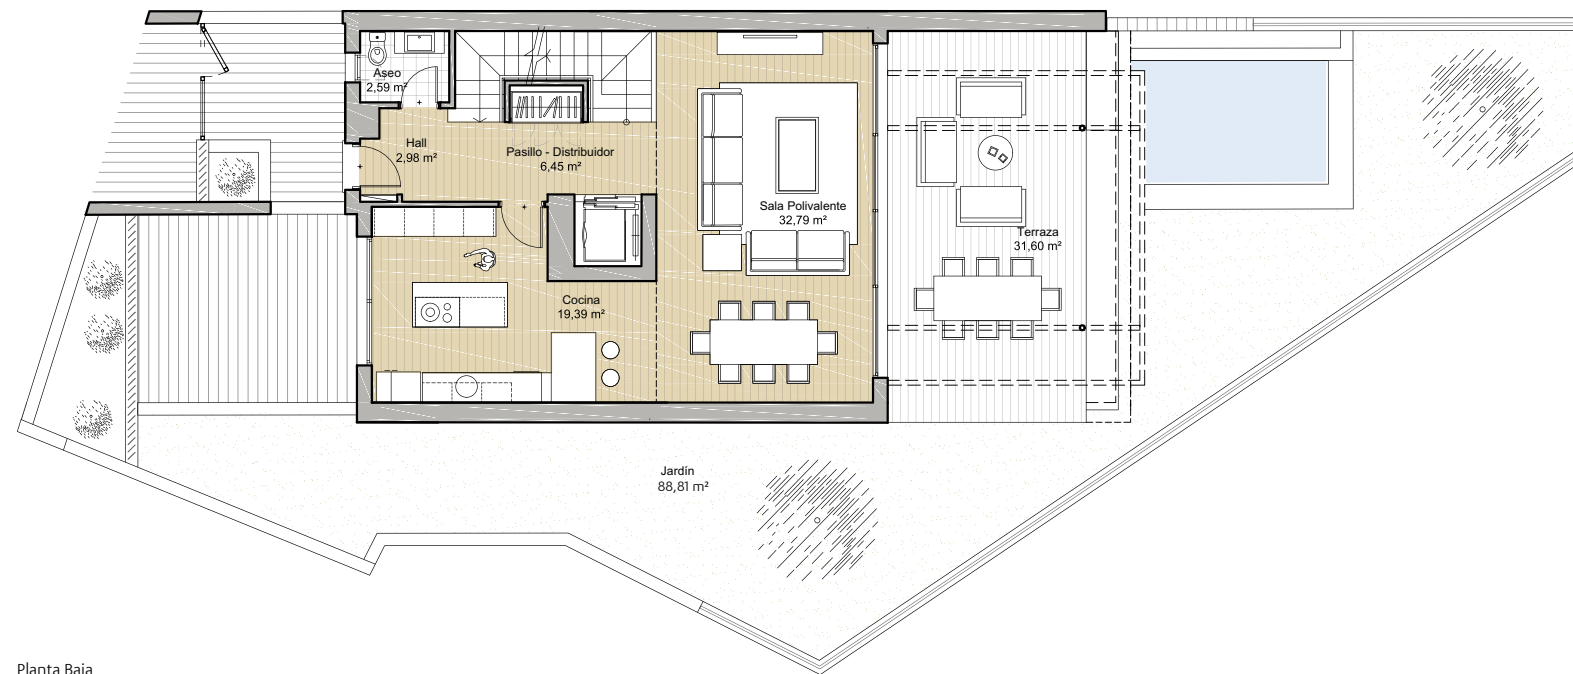

**JARDINES
DE BELÓN**

Vivienda
Número **8**

PLANTA SÓTANO
PLANTA BAJA

Planta Sótano

Planta Baja

CUADRO DE SUPERFICIES

Superficie edificada:	200,85 m²
Superficie terrazas:	109,96 m²
Porche:	27,53 m²
Jardín:	88,81 m²
Superficie sótano:	139,13 m²
Superficie total:	566,28 m²

1/2

**JARDINES
DE BELÓN**

Vivienda
Número **8**

PLANTA PRIMERA
PLANTA SOLARIUM

CUADRO DE SUPERFICIES

Superficie edificada:	200,85 m²
Superficie terrazas:	109,96 m²
Porche:	27,53 m²
Jardín:	88,81 m²
Superficie sótano:	139,13 m²
Superficie total:	566,28 m²

Planta Primera

Planta Solarium