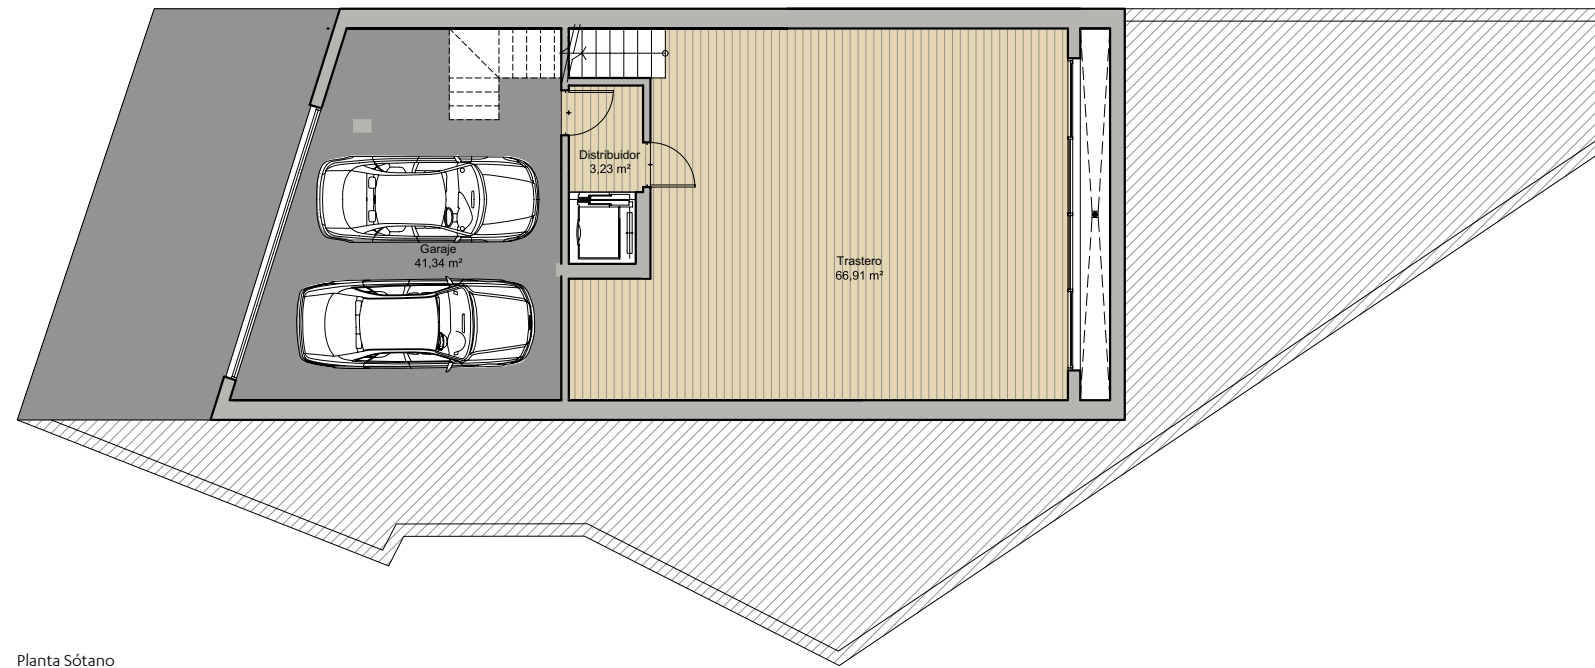

**JARDINES
DE BELÓN**

Vivienda
Número **8**

PLANTA SÓTANO
PLANTA BAJA

Planta Sótano

Planta Baja

CUADRO DE SUPERFICIES

Superficie edificada:	200,85 m²
Superficie terrazas:	109,96 m²
Porche:	27,53 m²
Jardín:	88,81 m²
Superficie sótano:	139,13 m²
Superficie total:	566,28 m²

1/2

**JARDINES
DE BELÓN**

Vivienda
Número **8**

PLANTA PRIMERA
PLANTA SOLARIUM

CUADRO DE SUPERFICIES

Superficie edificada:	200,85 m²
Superficie terrazas:	109,96 m²
Porche:	27,53 m²
Jardín:	88,81 m²
Superficie sótano:	139,13 m²
Superficie total:	566,28 m²

Planta Primera

Planta Solarium