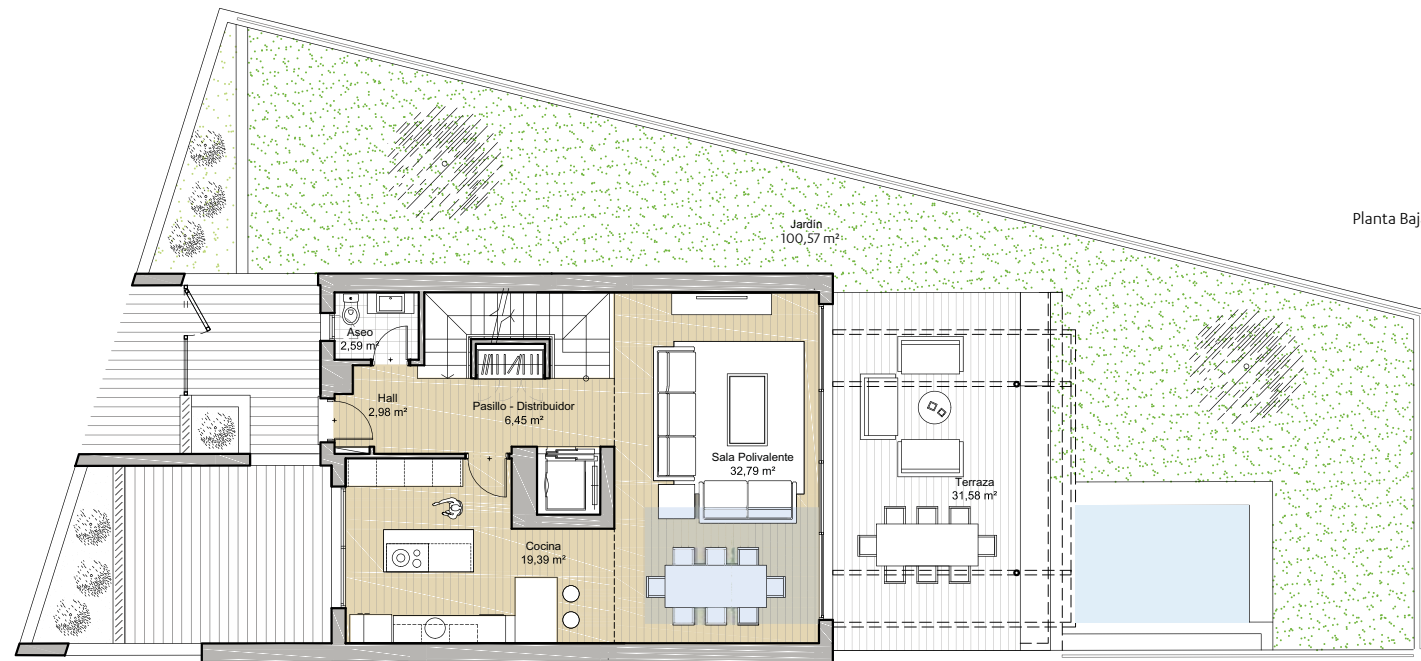

**JARDINES
DE BELÓN**

Vivienda
Número **6**

PLANTA SÓTANO
PLANTA BAJA

Planta Sótano

Planta Baja

CUADRO DE SUPERFICIES

Superficie edificada:	200,81 m²
Superficie terrazas:	110,71 m²
Porche:	25,78 m²
Jardín:	100,57 m²
Superficie sótano:	189,23 m²
Superficie total:	627,10 m²

**JARDINES
DE BELÓN**

Vivienda
Número **6**

PLANTA PRIMERA
PLANTA SOLARIUM

CUADRO DE SUPERFICIES

Superficie edificada:	200,81 m²
Superficie terrazas:	110,71 m²
Porche:	25,78 m²
Jardín:	100,57 m²
Superficie sótano:	189,23 m²
Superficie total:	627,10 m²

Planta Primera

Planta Solarium