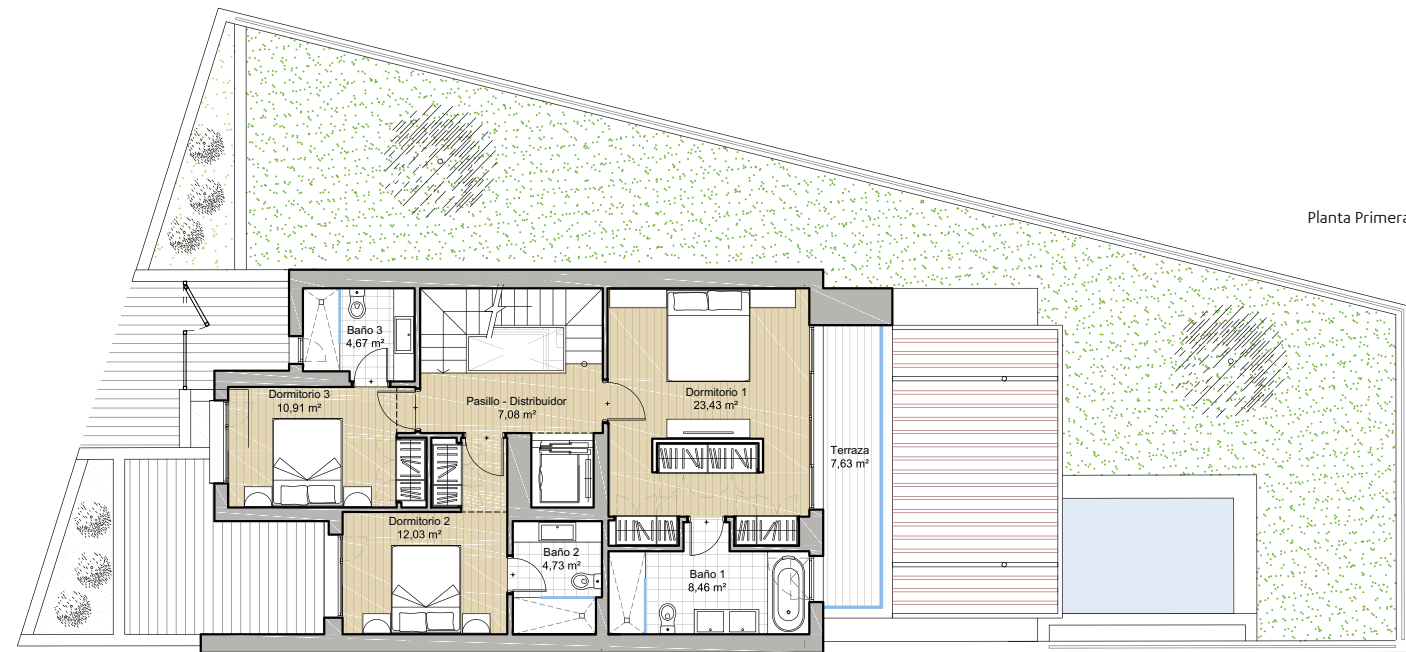

**JARDINES
DE BELÓN**

Vivienda
Número **6**

PLANTA SÓTANO
PLANTA BAJA

Planta Sótano

Planta Baja

CUADRO DE SUPERFICIES

Superficie edificada:	200,81 m²
Superficie terrazas:	110,71 m²
Porche:	25,78 m²
Jardín:	100,57 m²
Superficie sótano:	189,23 m²
Superficie total:	627,10 m²

**JARDINES
DE BELÓN**

Vivienda
Número **6**

PLANTA PRIMERA
PLANTA SOLARIUM

CUADRO DE SUPERFICIES

Superficie edificada:	200,81 m²
Superficie terrazas:	110,71 m²
Porche:	25,78 m²
Jardín:	100,57 m²
Superficie sótano:	189,23 m²
Superficie total:	627,10 m²

Planta Primera

Planta Solarium