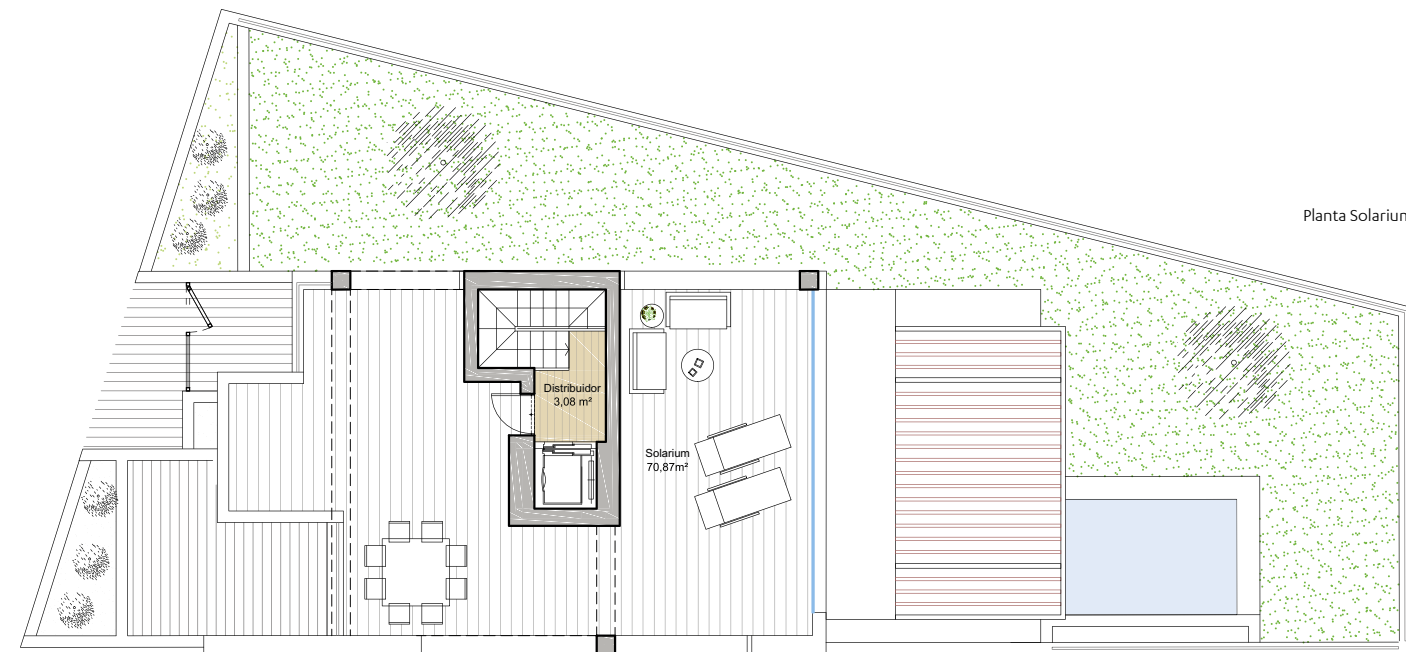

**JARDINES
DE BELÓN**

Vivienda
Número **6**

PLANTA SÓTANO
PLANTA BAJA

Planta Sótano

Planta Baja

CUADRO DE SUPERFICIES

Superficie edificada:	200,81 m²
Superficie terrazas:	110,71 m²
Porche:	25,78 m²
Jardín:	100,57 m²
Superficie sótano:	189,23 m²
Superficie total:	627,10 m²

**JARDINES
DE BELÓN**

Vivienda
Número **6**

PLANTA PRIMERA
PLANTA SOLARIUM

CUADRO DE SUPERFICIES

Superficie edificada:	200,81 m²
Superficie terrazas:	110,71 m²
Porche:	25,78 m²
Jardín:	100,57 m²
Superficie sótano:	189,23 m²
Superficie total:	627,10 m²

Planta Primera

Planta Solarium