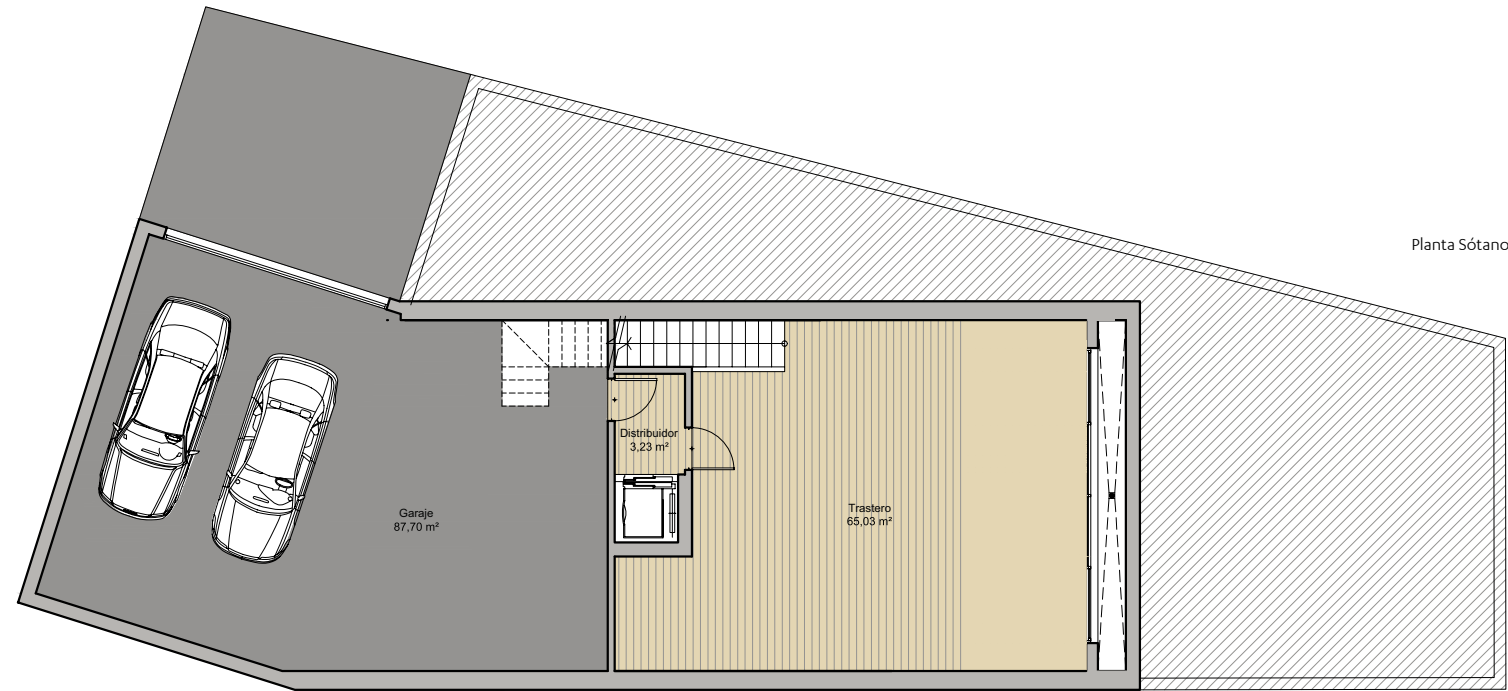

**JARDINES
DE BELÓN**

Vivienda
Número **6**

PLANTA SÓTANO
PLANTA BAJA

Planta Sótano

Planta Baja

CUADRO DE SUPERFICIES

Superficie edificada:	200,81 m²
Superficie terrazas:	110,71 m²
Porche:	25,78 m²
Jardín:	100,57 m²
Superficie sótano:	189,23 m²
Superficie total:	627,10 m²

**JARDINES
DE BELÓN**

Vivienda
Número **6**

PLANTA PRIMERA
PLANTA SOLARIUM

CUADRO DE SUPERFICIES

Superficie edificada:	200,81 m²
Superficie terrazas:	110,71 m²
Porche:	25,78 m²
Jardín:	100,57 m²
Superficie sótano:	189,23 m²
Superficie total:	627,10 m²

Planta Primera

Planta Solarium