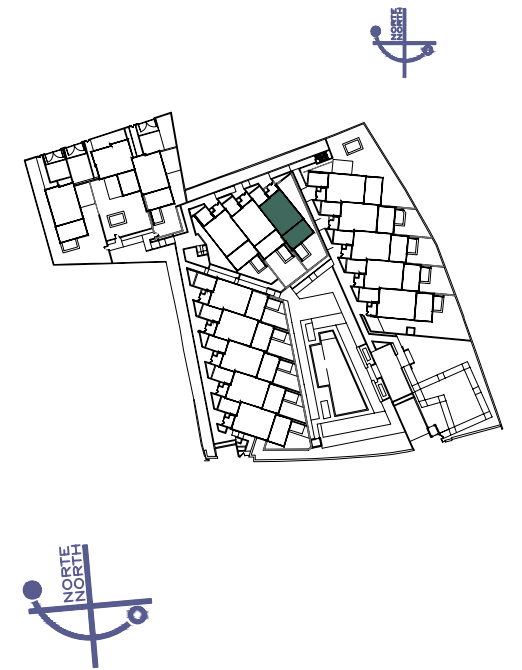

**JARDINES
DE BELÓN**

Vivienda
Número **6**

PLANTA SÓTANO
PLANTA BAJA

Planta Sótano

Planta Baja

CUADRO DE SUPERFICIES

Superficie edificada:	200,81 m²
Superficie terrazas:	110,71 m²
Porche:	25,78 m²
Jardín:	100,57 m²
Superficie sótano:	189,23 m²
Superficie total:	627,10 m²

**JARDINES
DE BELÓN**

Vivienda
Número **6**

PLANTA PRIMERA
PLANTA SOLARIUM

CUADRO DE SUPERFICIES

Superficie edificada:	200,81 m²
Superficie terrazas:	110,71 m²
Porche:	25,78 m²
Jardín:	100,57 m²
Superficie sótano:	189,23 m²
Superficie total:	627,10 m²

Planta Primera

Planta Solarium