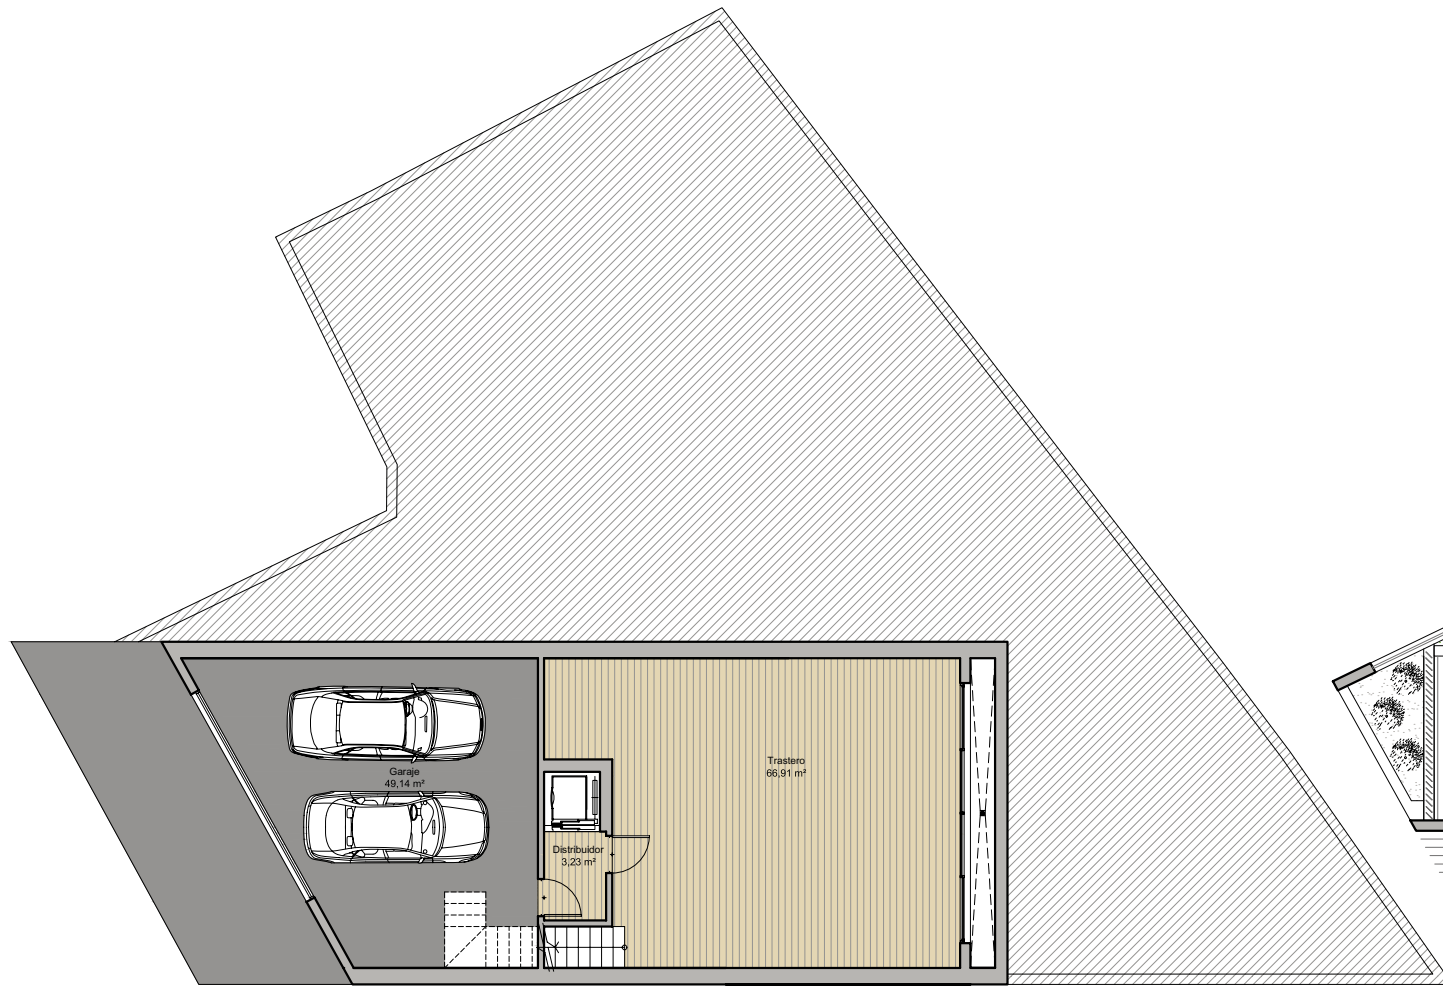

**JARDINES
DE BELÓN**

Vivienda
Número **5**

PLANTA SÓTANO
PLANTA BAJA

CUADRO DE SUPERFICIES

Superficie edificada:	201,55 m²
Superficie terrazas:	131,70 m²
Porche:	31,36 m²
Jardín:	220,63 m²
Superficie sótano:	147,50 m²
Superficie total:	732,74 m²

Planta Sótano

Planta Baja

0 1 2 3 4

1/2

**JARDINES
DE BELÓN**

Vivienda
Número **5**

PLANTA PRIMERA
PLANTA SOLARIUM

CUADRO DE SUPERFICIES

Superficie edificada:	201,55 m²
Superficie terrazas:	131,70 m²
Porche:	31,36 m²
Jardín:	220,63 m²
Superficie sótano:	147,50 m²
Superficie total:	732,74 m²

Planta Primera

Planta Solarium

0 1 2 3 4

1/2