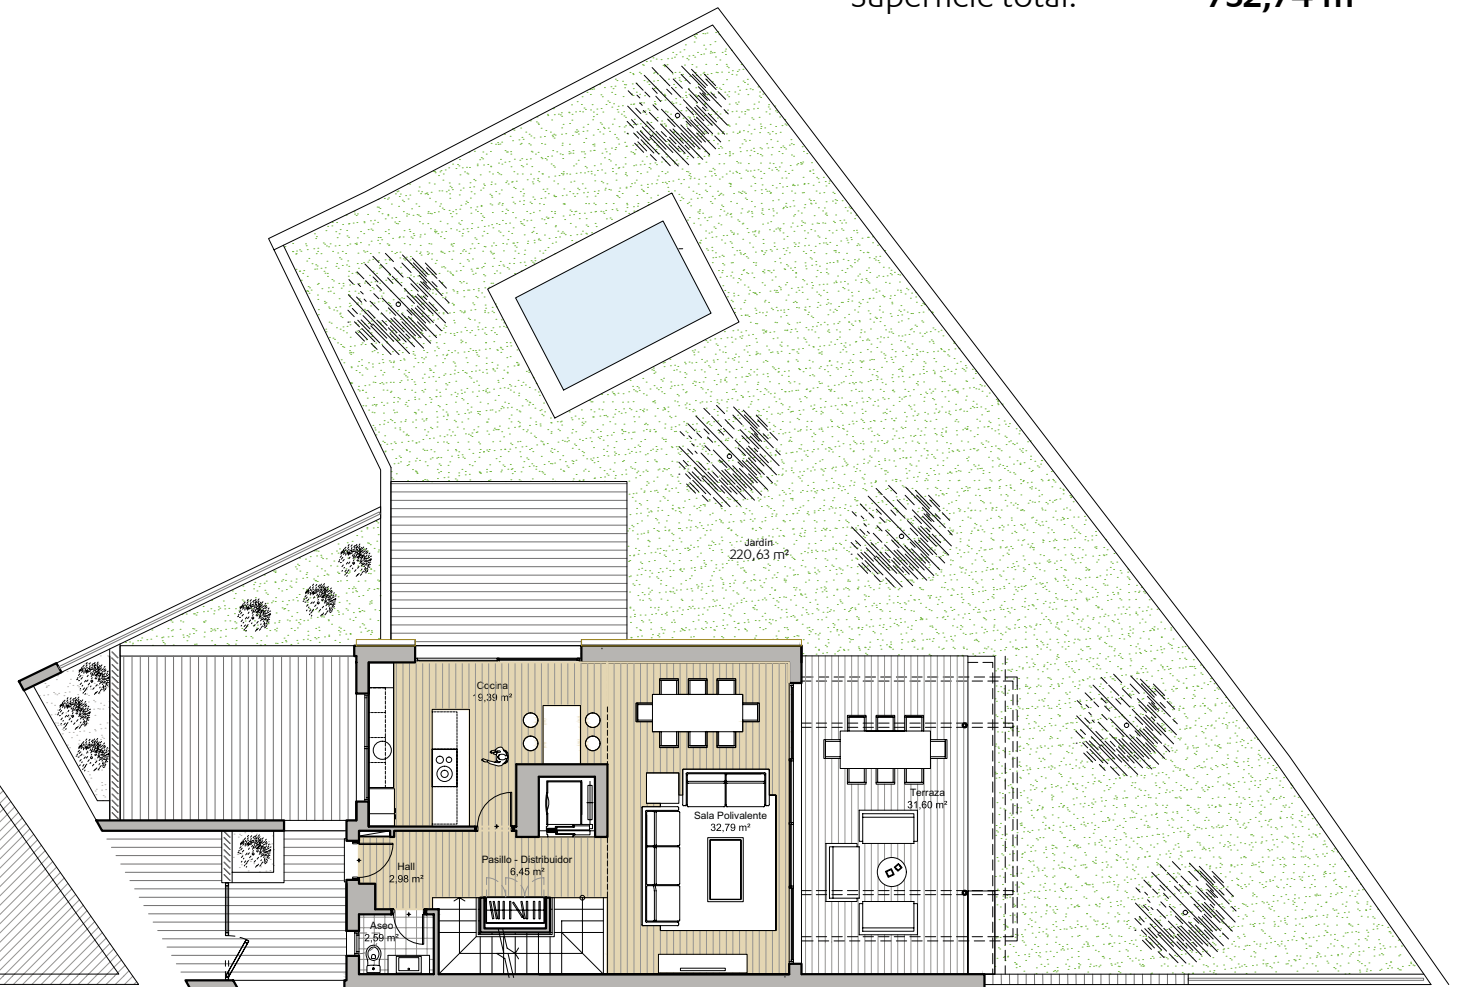

**JARDINES
DE BELÓN**

Vivienda
Número **5**

PLANTA SÓTANO
PLANTA BAJA

CUADRO DE SUPERFICIES

Superficie edificada:	201,55 m²
Superficie terrazas:	131,70 m²
Porche:	31,36 m²
Jardín:	220,63 m²
Superficie sótano:	147,50 m²
Superficie total:	732,74 m²

Planta Sótano

Planta Baja

0 1 2 3 4

1/2

**JARDINES
DE BELÓN**

Vivienda
Número **5**

PLANTA PRIMERA
PLANTA SOLARIUM

CUADRO DE SUPERFICIES

Superficie edificada:	201,55 m²
Superficie terrazas:	131,70 m²
Porche:	31,36 m²
Jardín:	220,63 m²
Superficie sótano:	147,50 m²
Superficie total:	732,74 m²

Planta Primera

Planta Solarium

0 1 2 3 4

1/2