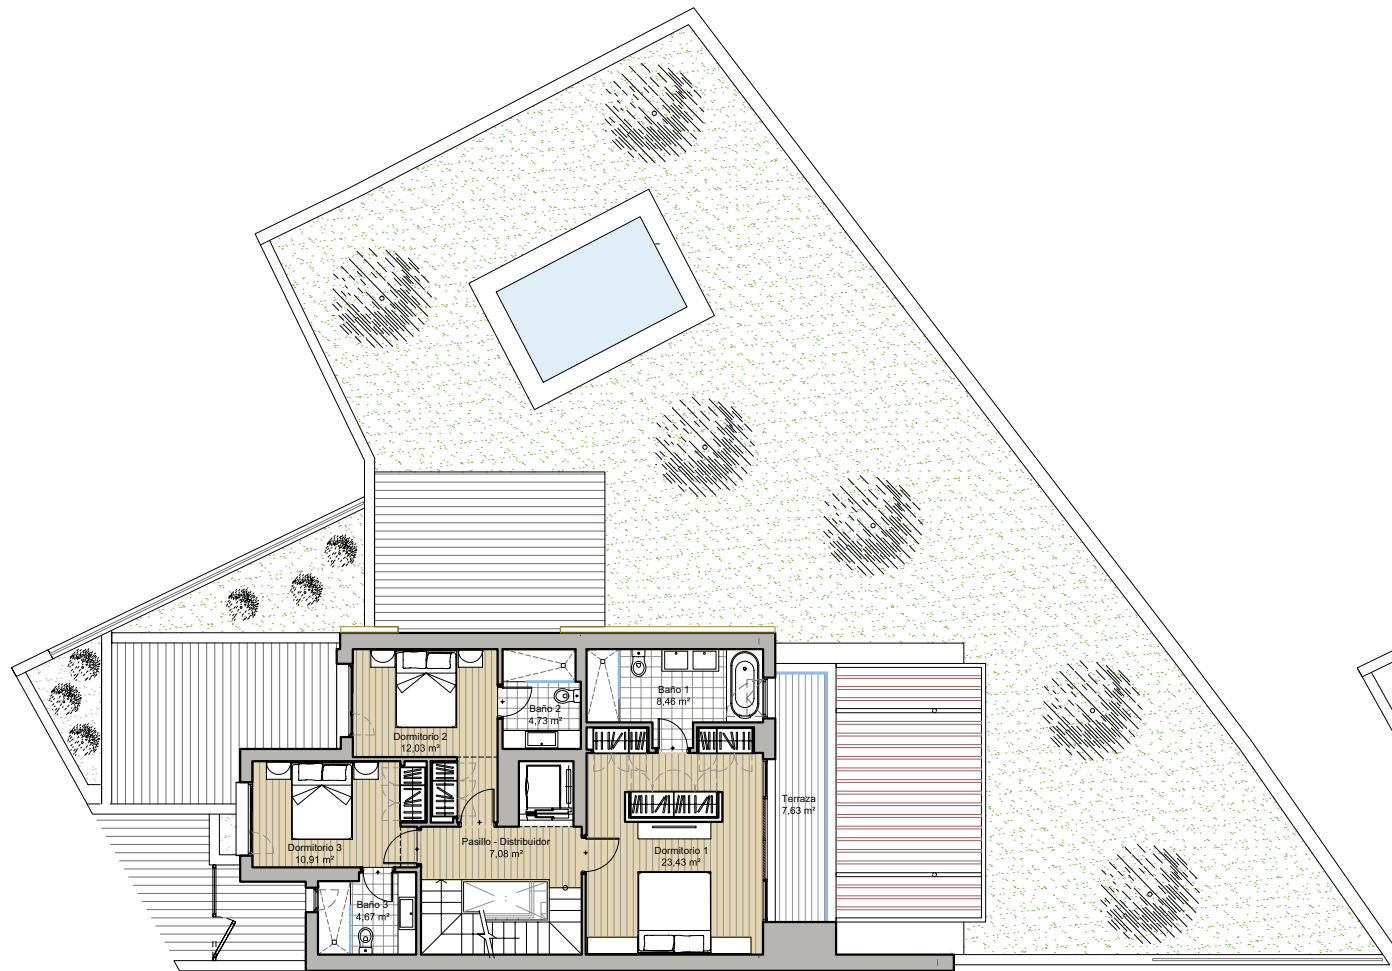

**JARDINES
DE BELÓN**

Vivienda
Número **5**

PLANTA SÓTANO
PLANTA BAJA

CUADRO DE SUPERFICIES

Superficie edificada:	201,55 m²
Superficie terrazas:	131,70 m²
Porche:	31,36 m²
Jardín:	220,63 m²
Superficie sótano:	147,50 m²
Superficie total:	732,74 m²

Planta Sótano

Planta Baja

0 1 2 3 4

1/2

**JARDINES
DE BELÓN**

Vivienda
Número **5**

PLANTA PRIMERA
PLANTA SOLARIUM

CUADRO DE SUPERFICIES

Superficie edificada:	201,55 m²
Superficie terrazas:	131,70 m²
Porche:	31,36 m²
Jardín:	220,63 m²
Superficie sótano:	147,50 m²
Superficie total:	732,74 m²

Planta Primera

Planta Solarium

0 1 2 3 4

1/2