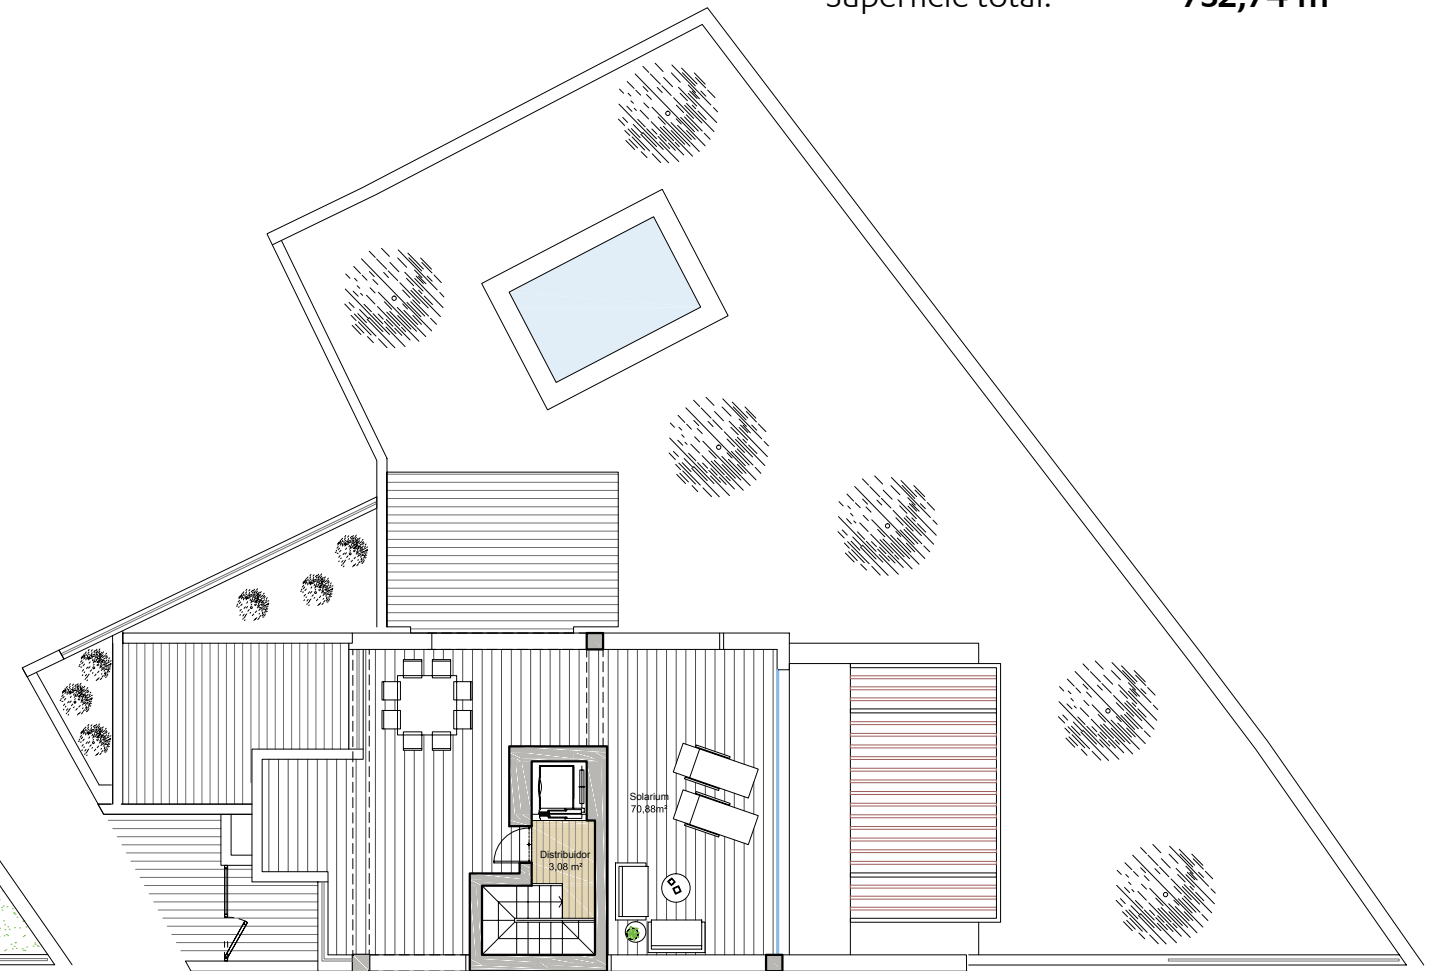

**JARDINES
DE BELÓN**

Vivienda
Número **5**

PLANTA SÓTANO
PLANTA BAJA

CUADRO DE SUPERFICIES

Superficie edificada:	201,55 m²
Superficie terrazas:	131,70 m²
Porche:	31,36 m²
Jardín:	220,63 m²
Superficie sótano:	147,50 m²
Superficie total:	732,74 m²

Planta Sótano

Planta Baja

0 1 2 3 4

1/2

**JARDINES
DE BELÓN**

Vivienda
Número **5**

PLANTA PRIMERA
PLANTA SOLARIUM

CUADRO DE SUPERFICIES

Superficie edificada:	201,55 m²
Superficie terrazas:	131,70 m²
Porche:	31,36 m²
Jardín:	220,63 m²
Superficie sótano:	147,50 m²
Superficie total:	732,74 m²

Planta Primera

Planta Solarium

0 1 2 3 4

1/2