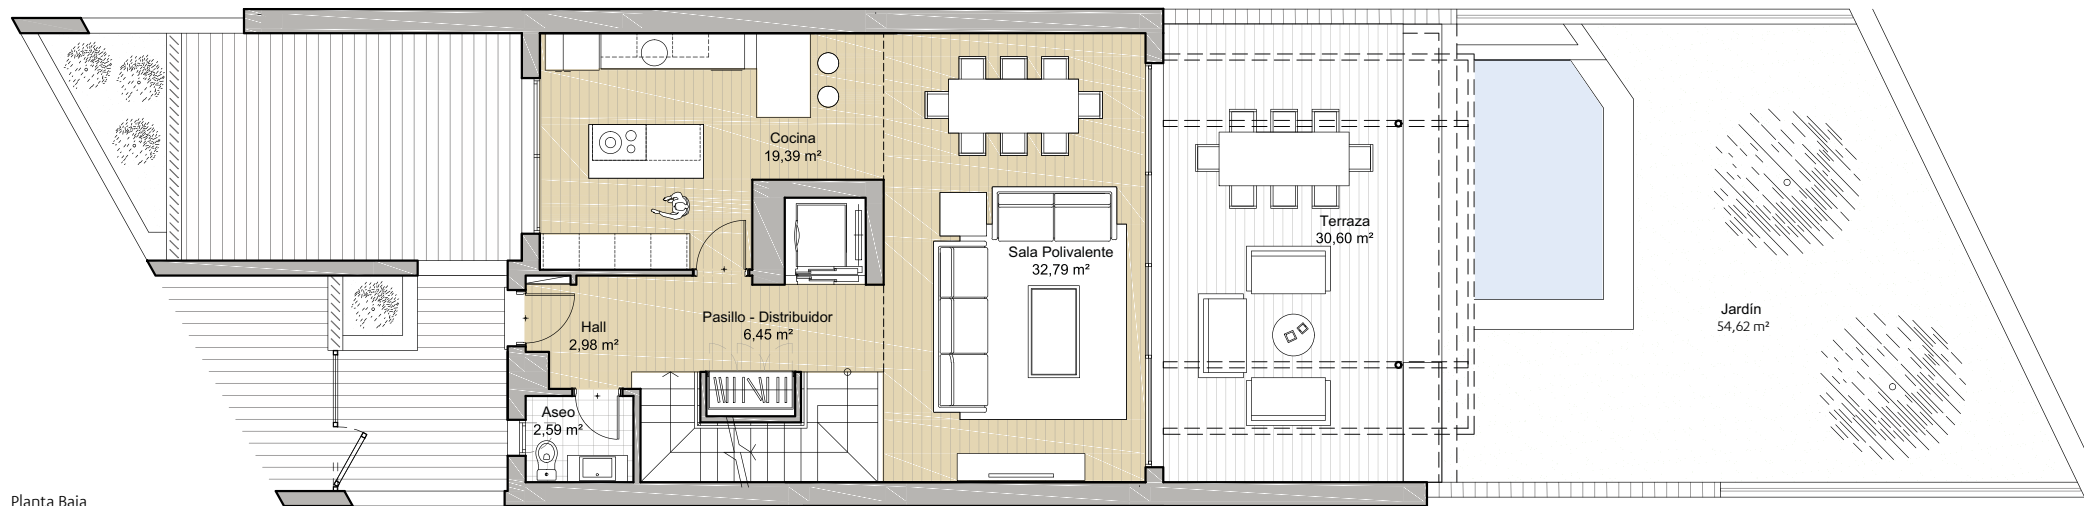

**JARDINES  
DE BELÓN**

Vivienda  
Número **4**

**PLANTA SÓTANO**  
**PLANTA BAJA**

### CUADRO DE SUPERFICIES

Superficie edificada:	<b>199,02 m<sup>2</sup></b>
Superficie terrazas:	<b>109,11 m<sup>2</sup></b>
Porche:	<b>31,36 m<sup>2</sup></b>
Jardín:	<b>54,62 m<sup>2</sup></b>
Superficie sótano:	<b>144,47 m<sup>2</sup></b>
Superficie total:	<b>538,58 m<sup>2</sup></b>

Planta Sótano

Planta Baja

1/2

**JARDINES  
DE BELÓN**

Vivienda  
Número **4**

PLANTA PRIMERA  
PLANTA SOLARIUM