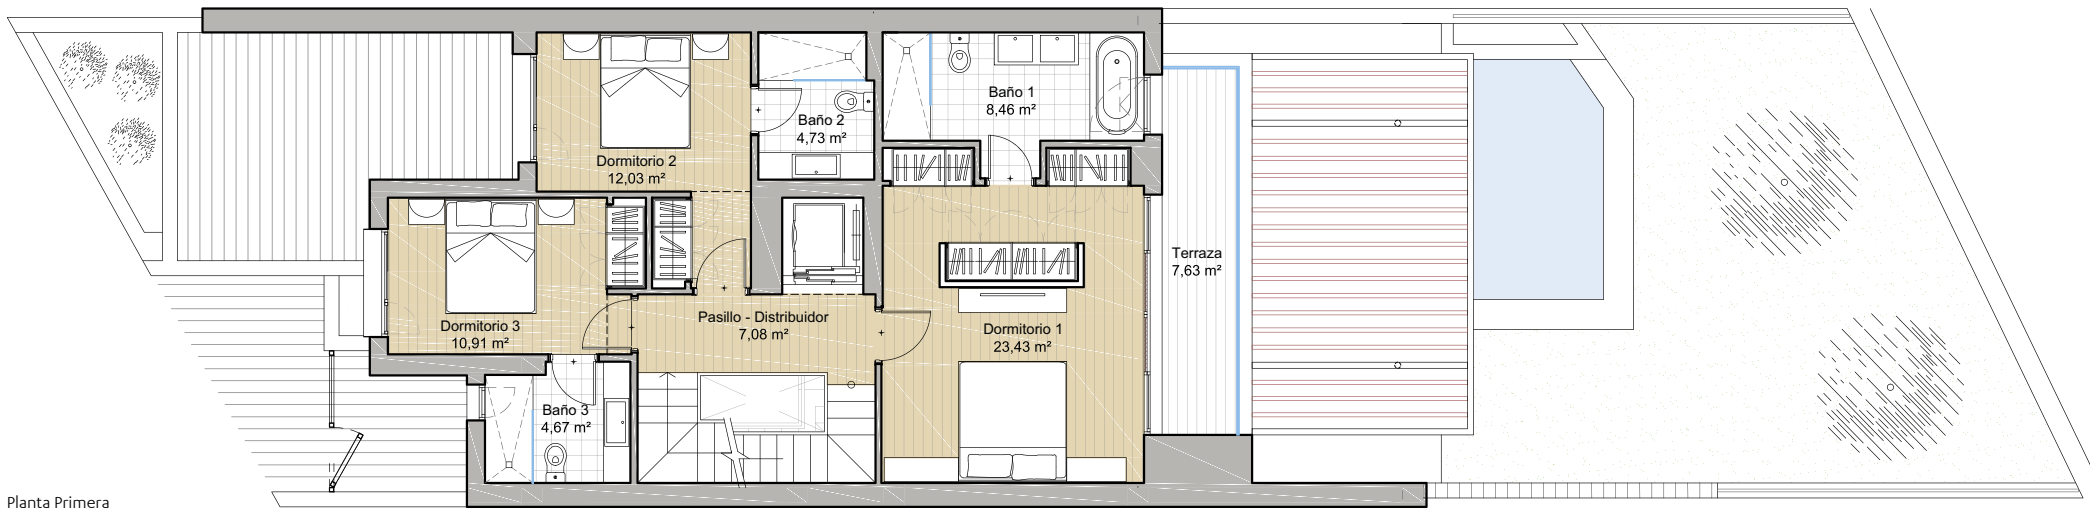

### CUADRO DE SUPERFICIES

Superficie edificada:	<b>199,02 m<sup>2</sup></b>
Superficie terrazas:	<b>109,11 m<sup>2</sup></b>
Porche:	<b>31,36 m<sup>2</sup></b>
Jardín:	<b>54,62 m<sup>2</sup></b>
Superficie sótano:	<b>144,47 m<sup>2</sup></b>
Superficie total:	<b>538,58 m<sup>2</sup></b>

Planta Sótano

Planta Baja

1/2

**JARDINES  
DE BELÓN**

Vivienda  
Número **4**

PLANTA PRIMERA  
PLANTA SOLARIUM

Planta Primera

Planta Solarium