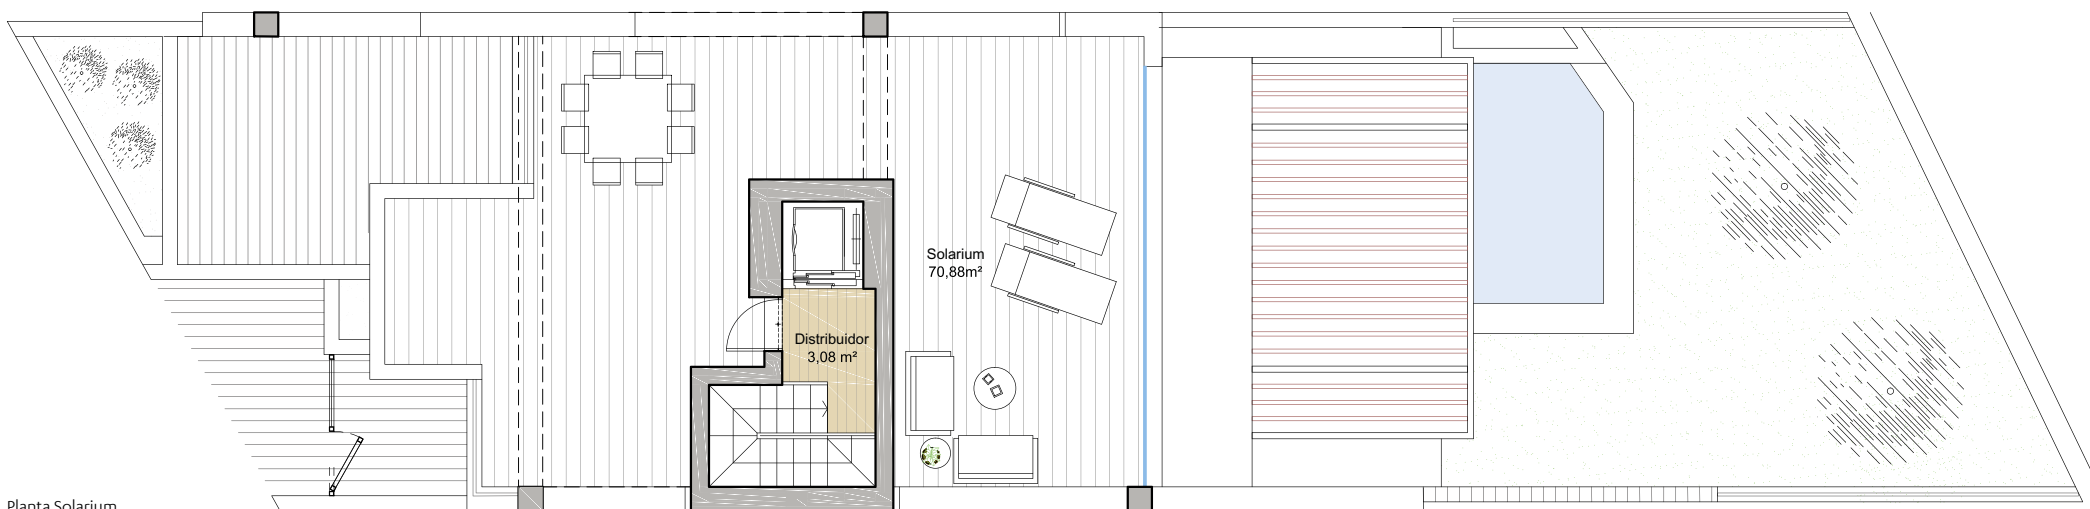

### CUADRO DE SUPERFICIES

Superficie edificada:	<b>199,02 m<sup>2</sup></b>
Superficie terrazas:	<b>109,11 m<sup>2</sup></b>
Porche:	<b>31,36 m<sup>2</sup></b>
Jardín:	<b>54,62 m<sup>2</sup></b>
Superficie sótano:	<b>144,47 m<sup>2</sup></b>
Superficie total:	<b>538,58 m<sup>2</sup></b>

Planta Sótano

Planta Baja

1/2

**JARDINES  
DE BELÓN**

Vivienda  
Número **4**

PLANTA PRIMERA  
PLANTA SOLARIUM

Planta Primera

Planta Solarium