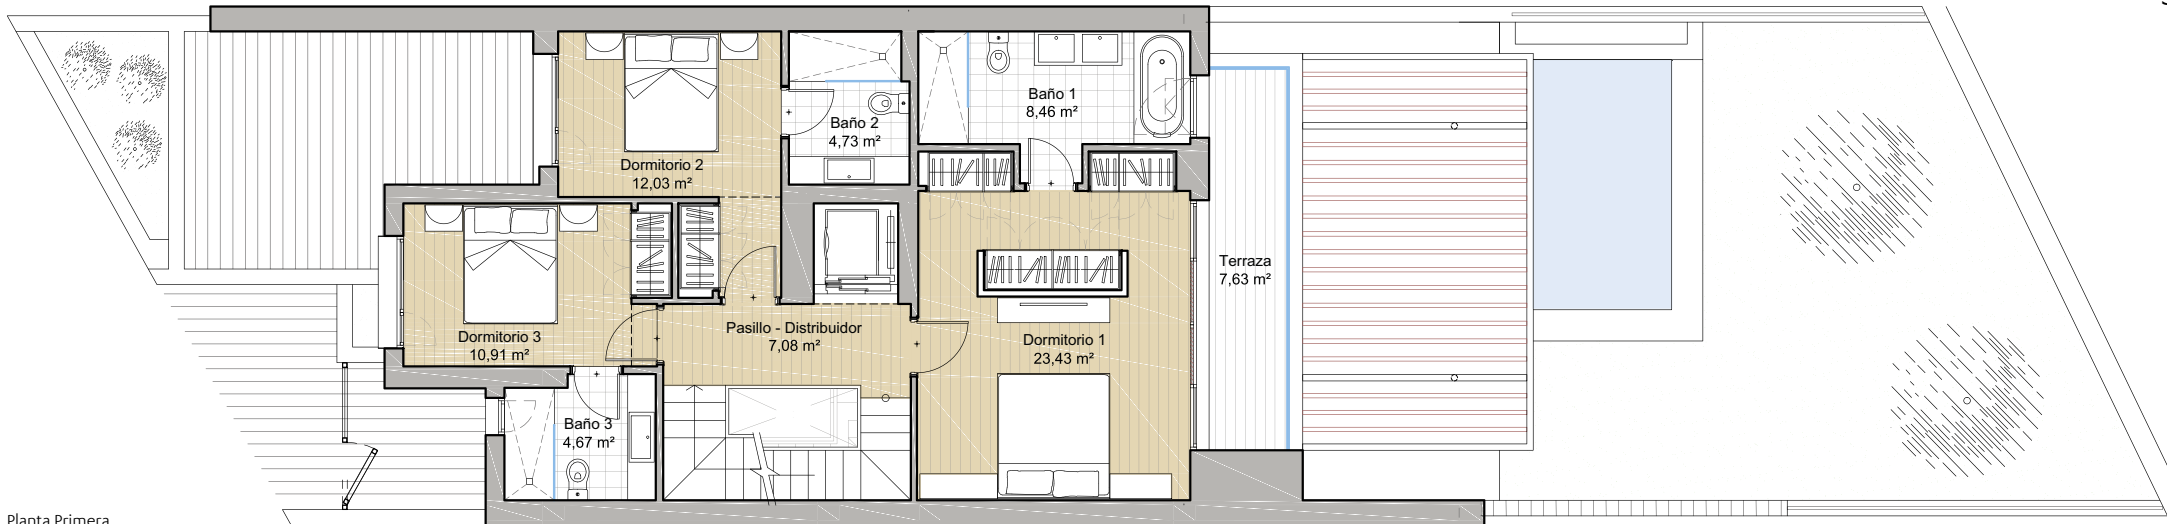

**JARDINES
DE BELÓN**

Vivienda
Número **2**

PLANTA SÓTANO
PLANTA BAJA

CUADRO DE SUPERFICIES

Superficie edificada:	199,09 m²
Superficie terrazas:	109,16 m²
Porche:	31,36 m²
Jardín:	54,13 m²
Superficie sótano:	147,47 m²
Superficie total:	538,21 m²

Planta Sótano

Planta Baja

**JARDINES
DE BELÓN**

Vivienda
Número **2**

PLANTA PRIMERA
PLANTA SOLARIUM

CUADRO DE SUPERFICIES

Superficie edificada:	199,09 m²
Superficie terrazas:	109,16 m²
Porche:	31,36 m²
Jardín:	54,13 m²
Superficie sótano:	147,47 m²
Superficie total:	538,21 m²

Planta Primera

Planta Solarium