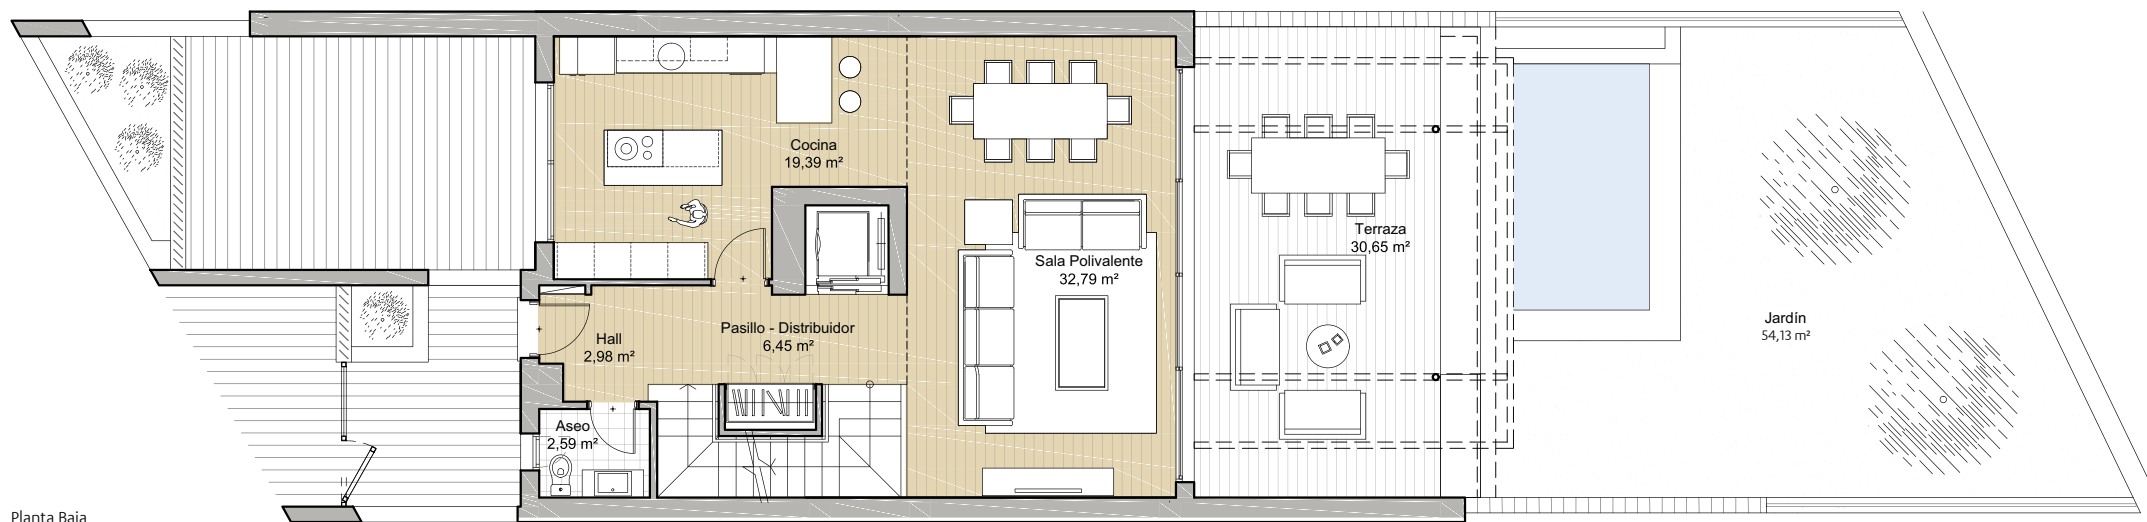

**JARDINES
DE BELÓN**

Vivienda
Número **2**

PLANTA SÓTANO
PLANTA BAJA

CUADRO DE SUPERFICIES

Superficie edificada:	199,09 m²
Superficie terrazas:	109,16 m²
Porche:	31,36 m²
Jardín:	54,13 m²
Superficie sótano:	147,47 m²
Superficie total:	538,21 m²

Planta Sótano

Planta Baja

**JARDINES
DE BELÓN**

Vivienda
Número **2**

PLANTA PRIMERA
PLANTA SOLARIUM

CUADRO DE SUPERFICIES

Superficie edificada:	199,09 m²
Superficie terrazas:	109,16 m²
Porche:	31,36 m²
Jardín:	54,13 m²
Superficie sótano:	147,47 m²
Superficie total:	538,21 m²

Planta Primera

Planta Solarium