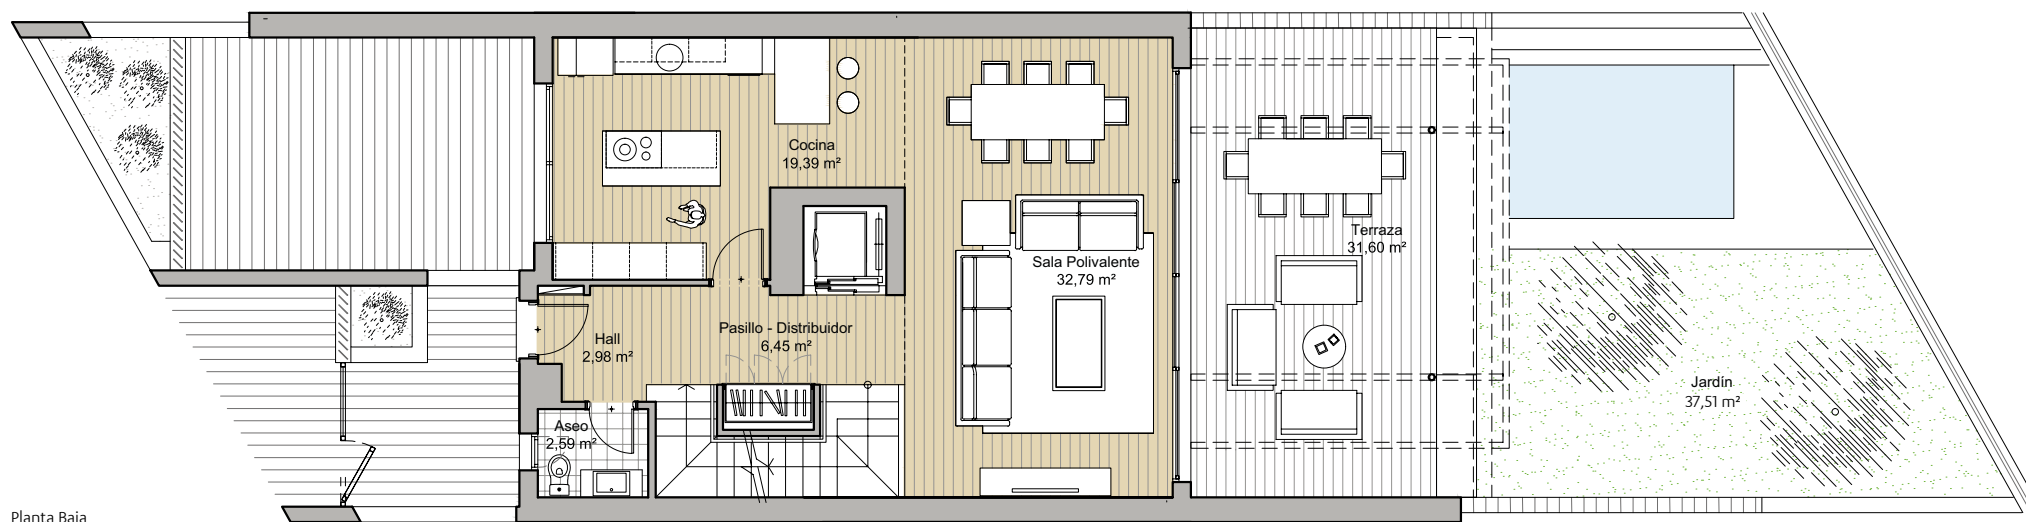

**JARDINES
DE BELÓN**

Vivienda
Número **15**

PLANTA SÓTANO
PLANTA BAJA

CUADRO DE SUPERFICIES

Superficie edificada:	199,12 m²
Superficie terrazas:	109,15 m²
Porche:	30,52 m²
Jardín:	37,51 m²
Superficie sótano:	144,47 m²
Superficie total:	520,77 m²

Planta Sótano

Planta Baja

**JARDINES
DE BELÓN**

Vivienda
Número **15**

PLANTA PRIMERA
PLANTA SOLARIUM

CUADRO DE SUPERFICIES

Superficie edificada:	199,12 m²
Superficie terrazas:	109,15 m²
Porche:	30,52 m²
Jardín:	37,51 m²
Superficie sótano:	144,47 m²
Superficie total:	520,77 m²

Planta Primera

Planta Solarium