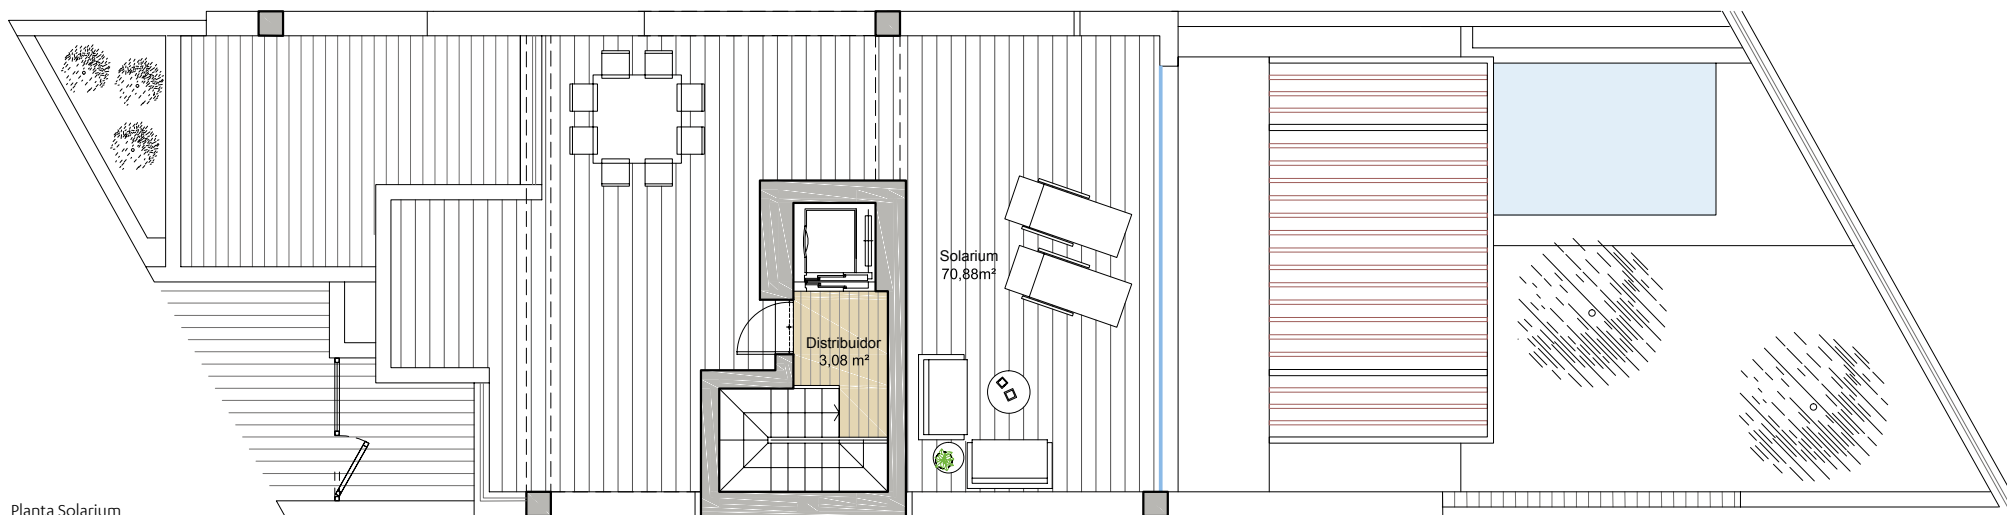

**JARDINES
DE BELÓN**

Vivienda
Número **15**

PLANTA SÓTANO
PLANTA BAJA

CUADRO DE SUPERFICIES

Superficie edificada:	199,12 m²
Superficie terrazas:	109,15 m²
Porche:	30,52 m²
Jardín:	37,51 m²
Superficie sótano:	144,47 m²
Superficie total:	520,77 m²

Planta Sótano

Planta Baja

**JARDINES
DE BELÓN**

Vivienda
Número **15**

PLANTA PRIMERA
PLANTA SOLARIUM

CUADRO DE SUPERFICIES

Superficie edificada:	199,12 m²
Superficie terrazas:	109,15 m²
Porche:	30,52 m²
Jardín:	37,51 m²
Superficie sótano:	144,47 m²
Superficie total:	520,77 m²

Planta Primera

Planta Solarium