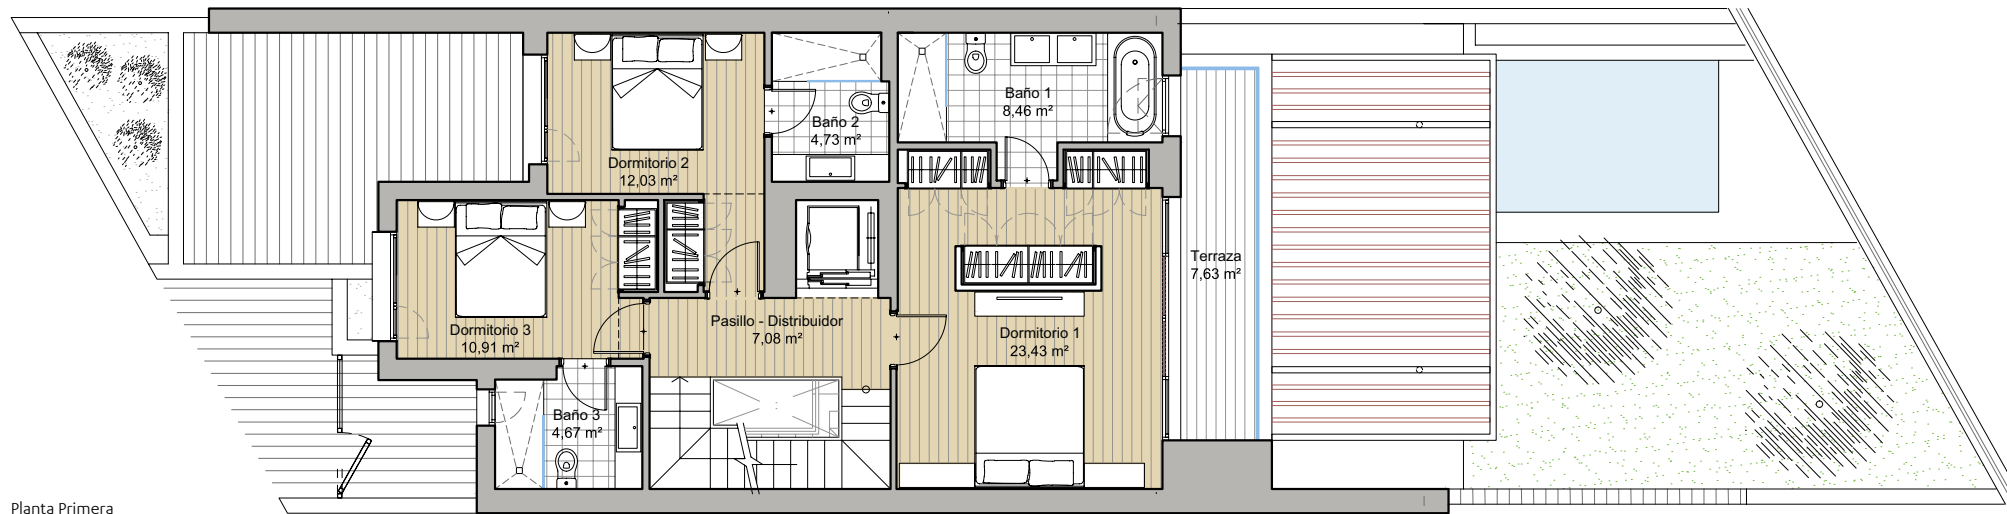

**JARDINES
DE BELÓN**

Vivienda
Número **15**

PLANTA SÓTANO
PLANTA BAJA

CUADRO DE SUPERFICIES

Superficie edificada:	199,12 m²
Superficie terrazas:	109,15 m²
Porche:	30,52 m²
Jardín:	37,51 m²
Superficie sótano:	144,47 m²
Superficie total:	520,77 m²

Planta Sótano

Planta Baja

**JARDINES
DE BELÓN**

Vivienda
Número **15**

PLANTA PRIMERA
PLANTA SOLARIUM

CUADRO DE SUPERFICIES

Superficie edificada:	199,12 m²
Superficie terrazas:	109,15 m²
Porche:	30,52 m²
Jardín:	37,51 m²
Superficie sótano:	144,47 m²
Superficie total:	520,77 m²

Planta Primera

Planta Solarium