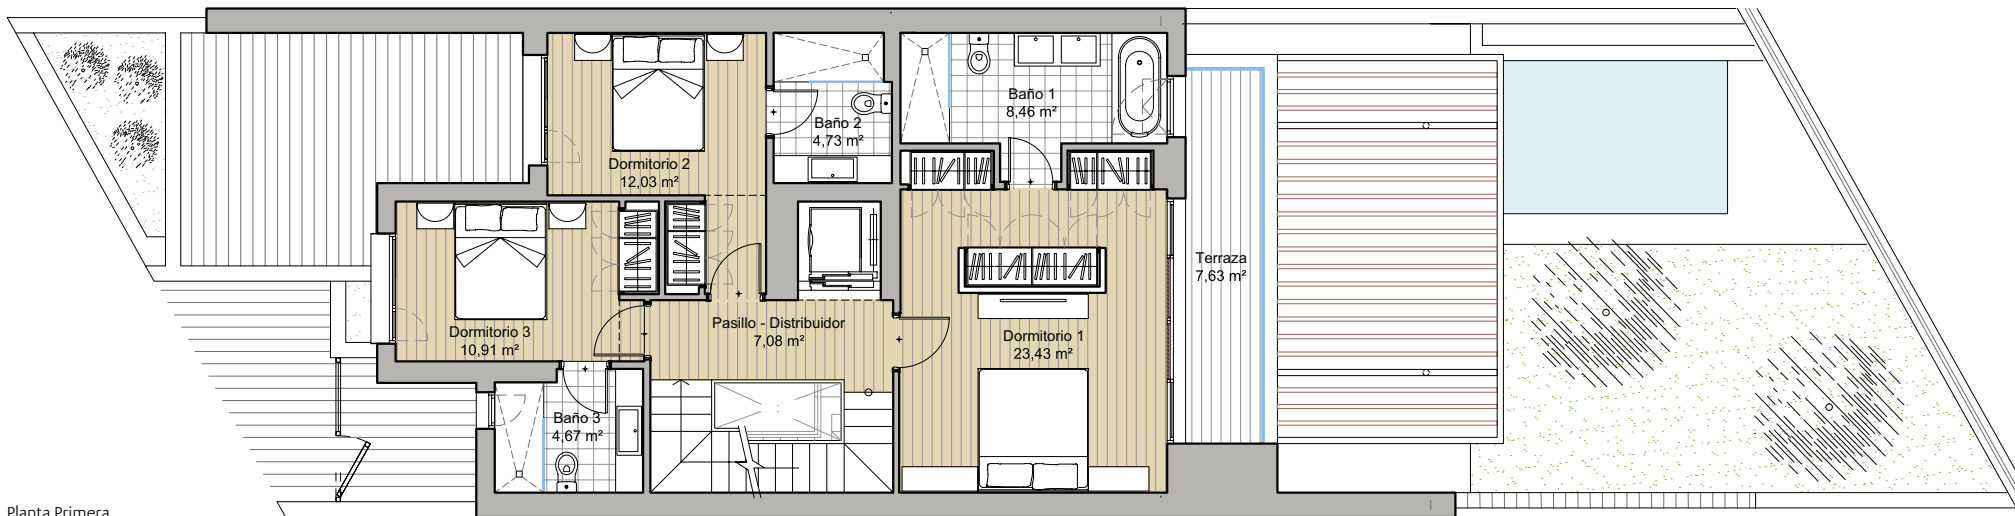

### CUADRO DE SUPERFICIES

Superficie edificada:	<b>199,05 m<sup>2</sup></b>
Superficie terrazas:	<b>109,11 m<sup>2</sup></b>
Porche:	<b>30,52 m<sup>2</sup></b>
Jardín:	<b>37,30 m<sup>2</sup></b>
Superficie sótano:	<b>144,47 m<sup>2</sup></b>
Superficie total:	<b>520,45 m<sup>2</sup></b>

Planta Sótano

Planta Baja

**JARDINES  
DE BELÓN**

Vivienda  
Número **14**

PLANTA PRIMERA  
PLANTA SOLARIUM

Planta Primera

Planta Solarium