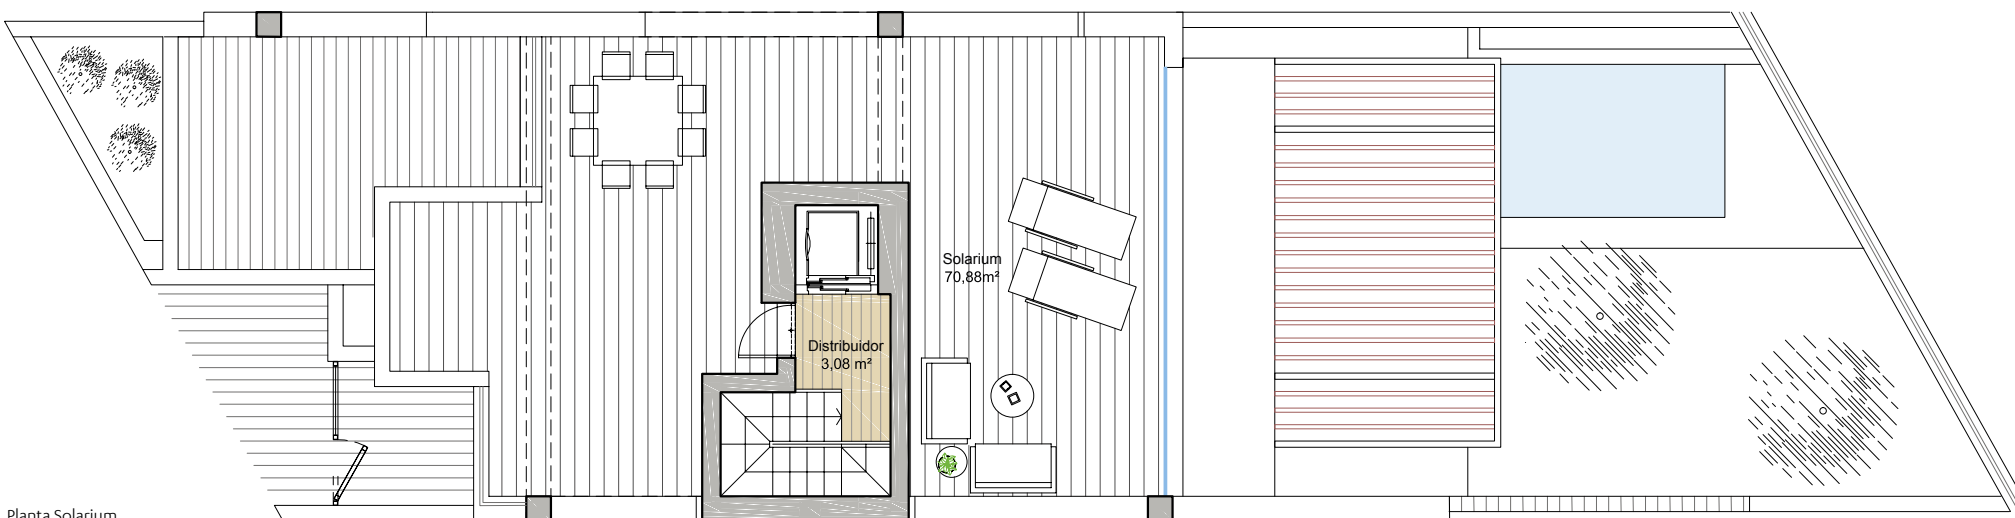

### CUADRO DE SUPERFICIES

Superficie edificada:	<b>199,05 m<sup>2</sup></b>
Superficie terrazas:	<b>109,11 m<sup>2</sup></b>
Porche:	<b>30,52 m<sup>2</sup></b>
Jardín:	<b>37,30 m<sup>2</sup></b>
Superficie sótano:	<b>144,47 m<sup>2</sup></b>
Superficie total:	<b>520,45 m<sup>2</sup></b>

Planta Sótano

Planta Baja

**JARDINES  
DE BELÓN**

Vivienda  
Número **14**

PLANTA PRIMERA  
PLANTA SOLARIUM

Planta Primera

Planta Solarium