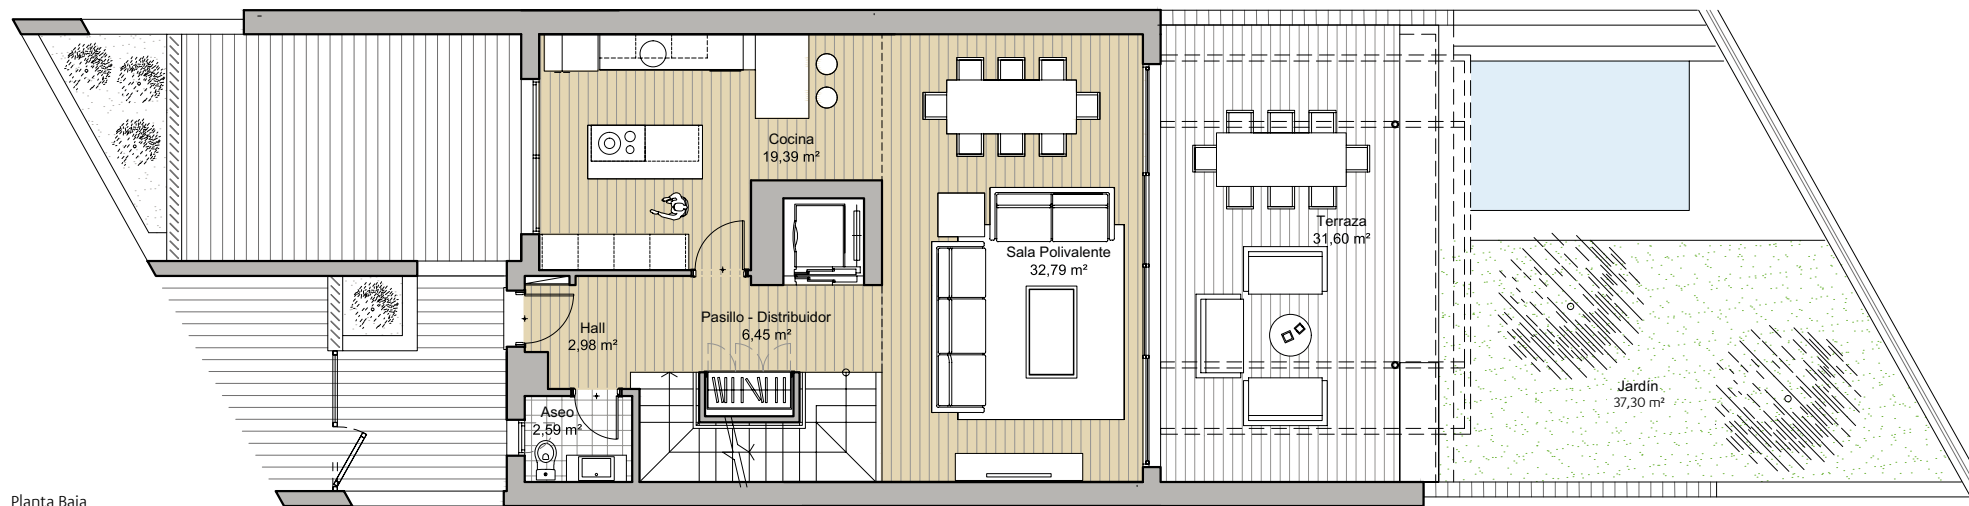

**JARDINES  
DE BELÓN**

Vivienda  
Número **14**

PLANTA SÓTANO  
PLANTA BAJA

### CUADRO DE SUPERFICIES

Superficie edificada:	<b>199,05 m<sup>2</sup></b>
Superficie terrazas:	<b>109,11 m<sup>2</sup></b>
Porche:	<b>30,52 m<sup>2</sup></b>
Jardín:	<b>37,30 m<sup>2</sup></b>
Superficie sótano:	<b>144,47 m<sup>2</sup></b>
Superficie total:	<b>520,45 m<sup>2</sup></b>

Planta Sótano

Planta Baja

**JARDINES  
DE BELÓN**

Vivienda  
Número **14**

PLANTA PRIMERA  
PLANTA SOLARIUM