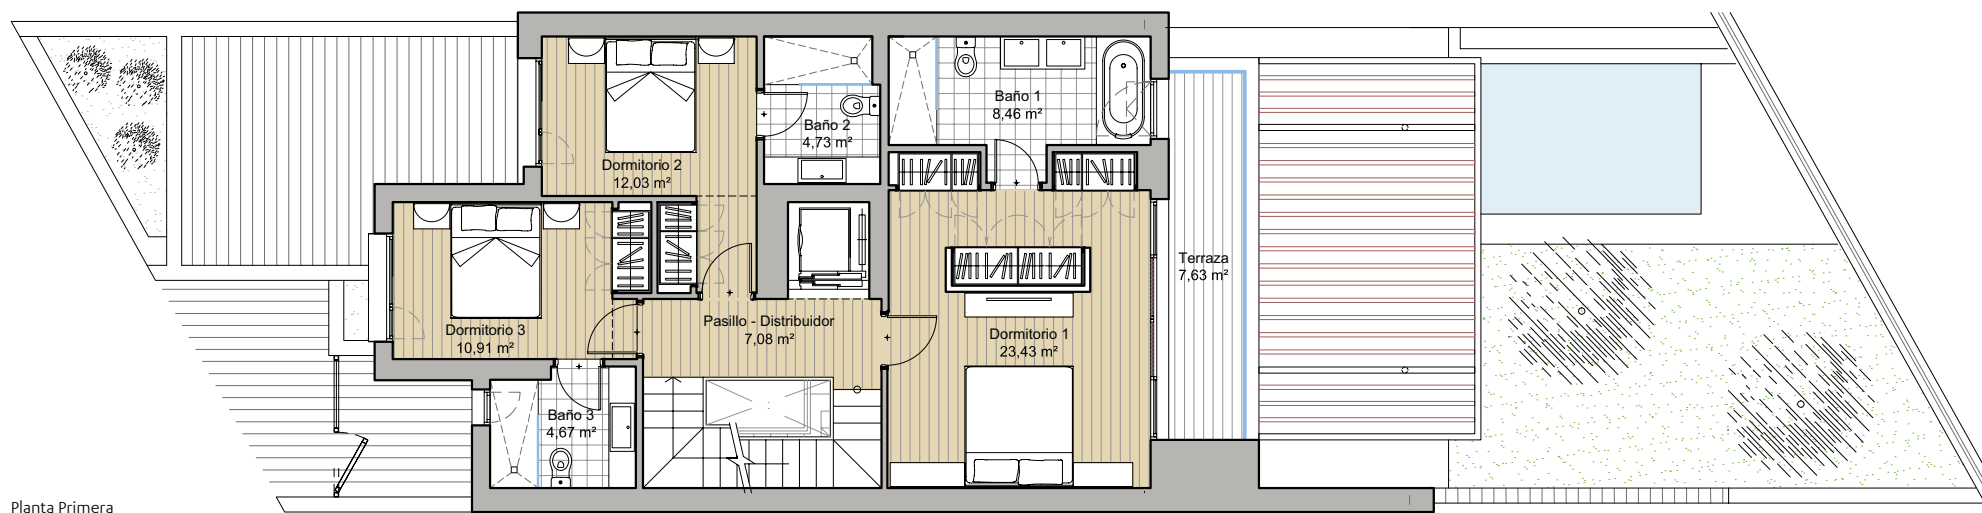

### CUADRO DE SUPERFICIES

Superficie edificada:	<b>201,61 m<sup>2</sup></b>
Superficie terrazas:	<b>109,11 m<sup>2</sup></b>
Porche:	<b>31,37 m<sup>2</sup></b>
Jardín:	<b>36,91 m<sup>2</sup></b>
Superficie sótano:	<b>147,68 m<sup>2</sup></b>
Superficie total:	<b>526,68 m<sup>2</sup></b>

Planta Sótano

Planta Baja

**JARDINES  
DE BELÓN**

Vivienda  
Número **12**

PLANTA PRIMERA  
PLANTA SOLARIUM

Planta Primera

Planta Solarium

1/2