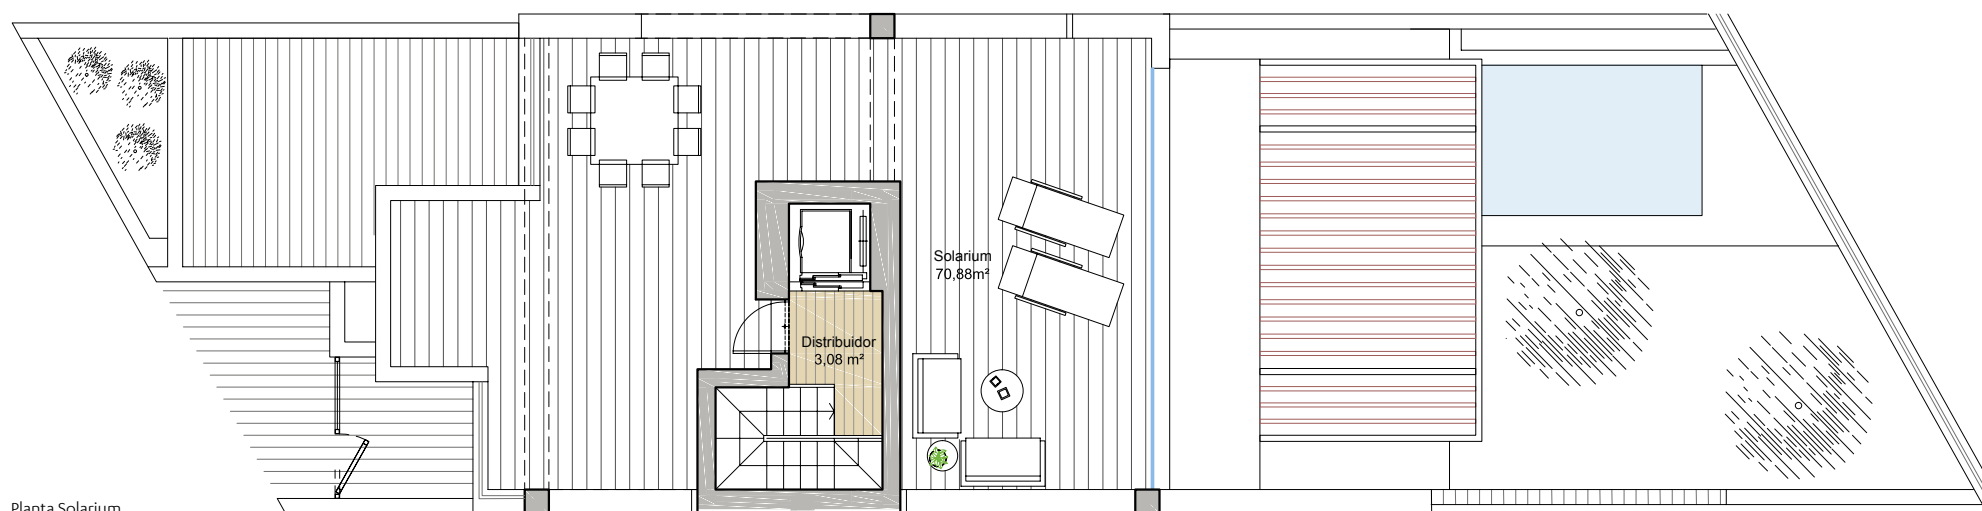

### CUADRO DE SUPERFICIES

Superficie edificada:	<b>201,61 m<sup>2</sup></b>
Superficie terrazas:	<b>109,11 m<sup>2</sup></b>
Porche:	<b>31,37 m<sup>2</sup></b>
Jardín:	<b>36,91 m<sup>2</sup></b>
Superficie sótano:	<b>147,68 m<sup>2</sup></b>
Superficie total:	<b>526,68 m<sup>2</sup></b>

Planta Sótano

Planta Baja

**JARDINES  
DE BELÓN**

Vivienda  
Número **12**

PLANTA PRIMERA  
PLANTA SOLARIUM

Planta Primera

Planta Solarium

1/2