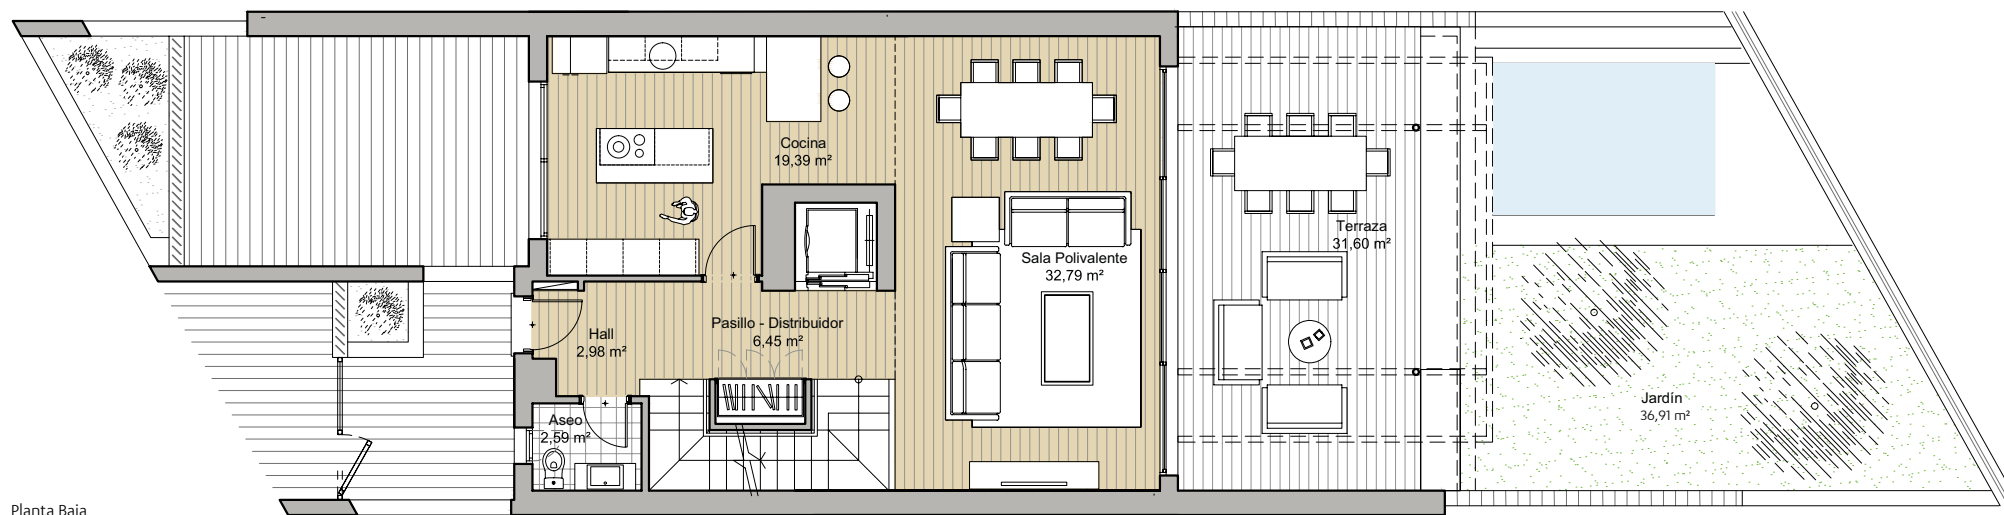

**JARDINES  
DE BELÓN**

Vivienda  
Número **12**

**PLANTA SÓTANO**  
**PLANTA BAJA**

### CUADRO DE SUPERFICIES

Superficie edificada:	<b>201,61 m<sup>2</sup></b>
Superficie terrazas:	<b>109,11 m<sup>2</sup></b>
Porche:	<b>31,37 m<sup>2</sup></b>
Jardín:	<b>36,91 m<sup>2</sup></b>
Superficie sótano:	<b>147,68 m<sup>2</sup></b>
Superficie total:	<b>526,68 m<sup>2</sup></b>

Planta Sótano

Planta Baja

**JARDINES  
DE BELÓN**

Vivienda  
Número **12**

PLANTA PRIMERA  
PLANTA SOLARIUM