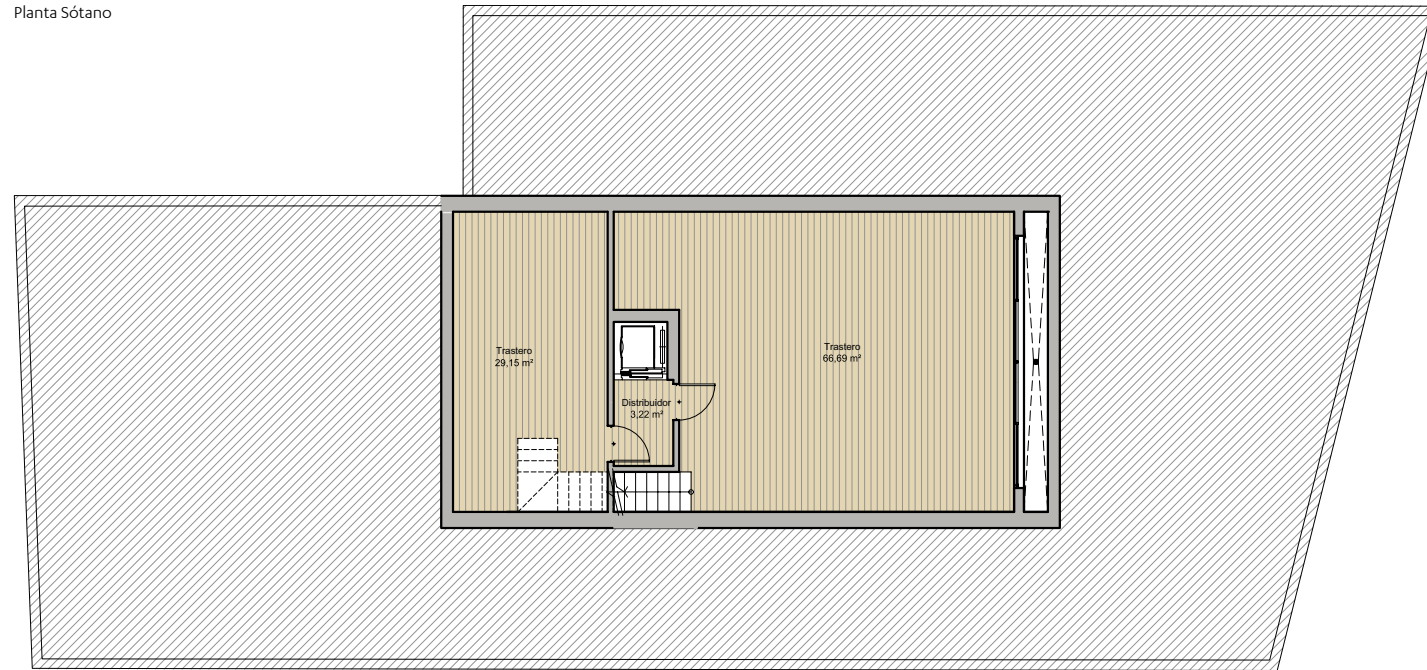

**JARDINES  
DE BELÓN**

Vivienda  
Número **11**

**PLANTA SÓTANO**  
**PLANTA BAJA**

Planta Sótano

Planta Baja

### CUADRO DE SUPERFICIES

Superficie edificada:	<b>204,13 m<sup>2</sup></b>
Superficie terrazas:	<b>140,43 m<sup>2</sup></b>
Porche:	<b>80,32 m<sup>2</sup></b>
Jardín:	<b>233,66 m<sup>2</sup></b>
Superficie sótano:	<b>128,97 m<sup>2</sup></b>
Superficie total:	<b>787,51 m<sup>2</sup></b>

**JARDINES  
DE BELÓN**

Vivienda  
Número **11**

**PLANTA PRIMERA**  
**PLANTA SOLARIUM**

Planta Primera

Planta Solarium

## CUADRO DE SUPERFICIES

Superficie edificada:	<b>204,13 m<sup>2</sup></b>
Superficie terrazas:	<b>140,43 m<sup>2</sup></b>
Porche:	<b>80,32 m<sup>2</sup></b>
Jardín:	<b>233,66 m<sup>2</sup></b>
Superficie sótano:	<b>128,97 m<sup>2</sup></b>
Superficie total:	<b>787,51 m<sup>2</sup></b>