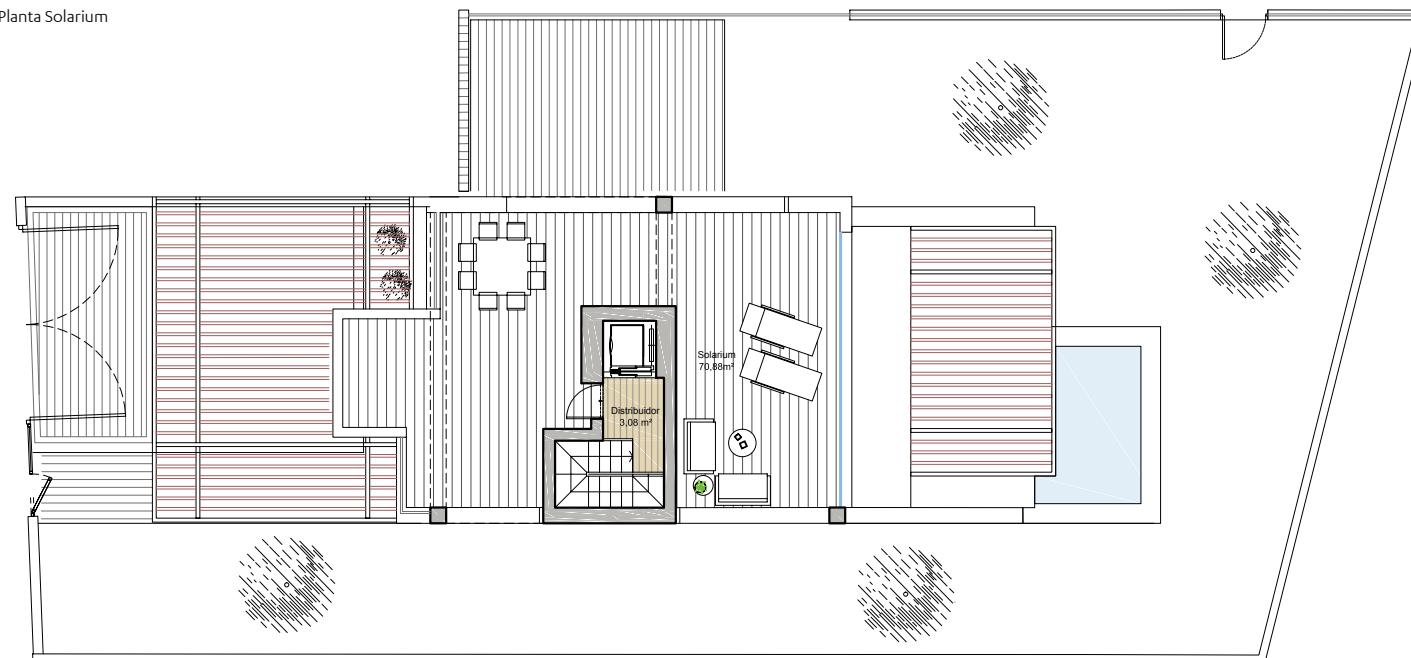

**JARDINES  
DE BELÓN**

Vivienda  
Número **11**

**PLANTA SÓTANO**  
**PLANTA BAJA**

Planta Sótano

Planta Baja

### CUADRO DE SUPERFICIES

Superficie edificada:	<b>204,13 m<sup>2</sup></b>
Superficie terrazas:	<b>140,43 m<sup>2</sup></b>
Porche:	<b>80,32 m<sup>2</sup></b>
Jardín:	<b>233,66 m<sup>2</sup></b>
Superficie sótano:	<b>128,97 m<sup>2</sup></b>
Superficie total:	<b>787,51 m<sup>2</sup></b>

**JARDINES  
DE BELÓN**

Vivienda  
Número **11**

**PLANTA PRIMERA**  
**PLANTA SOLARIUM**

Planta Primera

Planta Solarium

## CUADRO DE SUPERFICIES

Superficie edificada:	<b>204,13 m<sup>2</sup></b>
Superficie terrazas:	<b>140,43 m<sup>2</sup></b>
Porche:	<b>80,32 m<sup>2</sup></b>
Jardín:	<b>233,66 m<sup>2</sup></b>
Superficie sótano:	<b>128,97 m<sup>2</sup></b>
Superficie total:	<b>787,51 m<sup>2</sup></b>