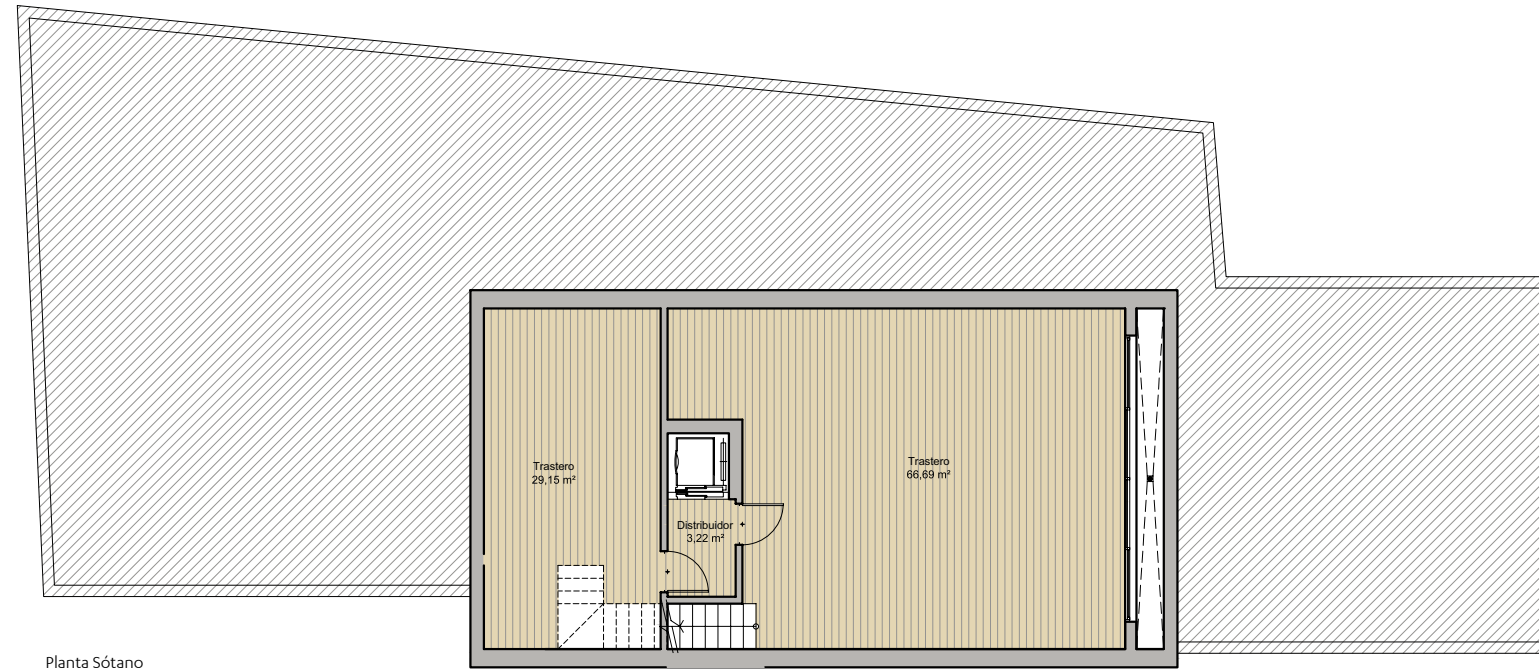

**JARDINES
DE BELÓN**

Vivienda
Número **9**

PLANTA SÓTANO
PLANTA BAJA

Planta Sótano

Planta Baja

CUADRO DE SUPERFICIES

Superficie edificada:	202,77 m²
Superficie terrazas:	137,23 m²
Porche:	85,18 m²
Jardín:	141,04 m²
Superficie sótano:	128,56 m²
Superficie total:	694,78 m²

**JARDINES
DE BELÓN**

Vivienda
Número **9**

PLANTA PRIMERA
PLANTA SOLARIUM

Planta Primera

Planta Solarium

CUADRO DE SUPERFICIES

Superficie edificada:	202,77 m²
Superficie terrazas:	137,23 m²
Porche:	85,18 m²
Jardín:	141,04 m²
Superficie sótano:	128,56 m²
Superficie total:	694,78 m²