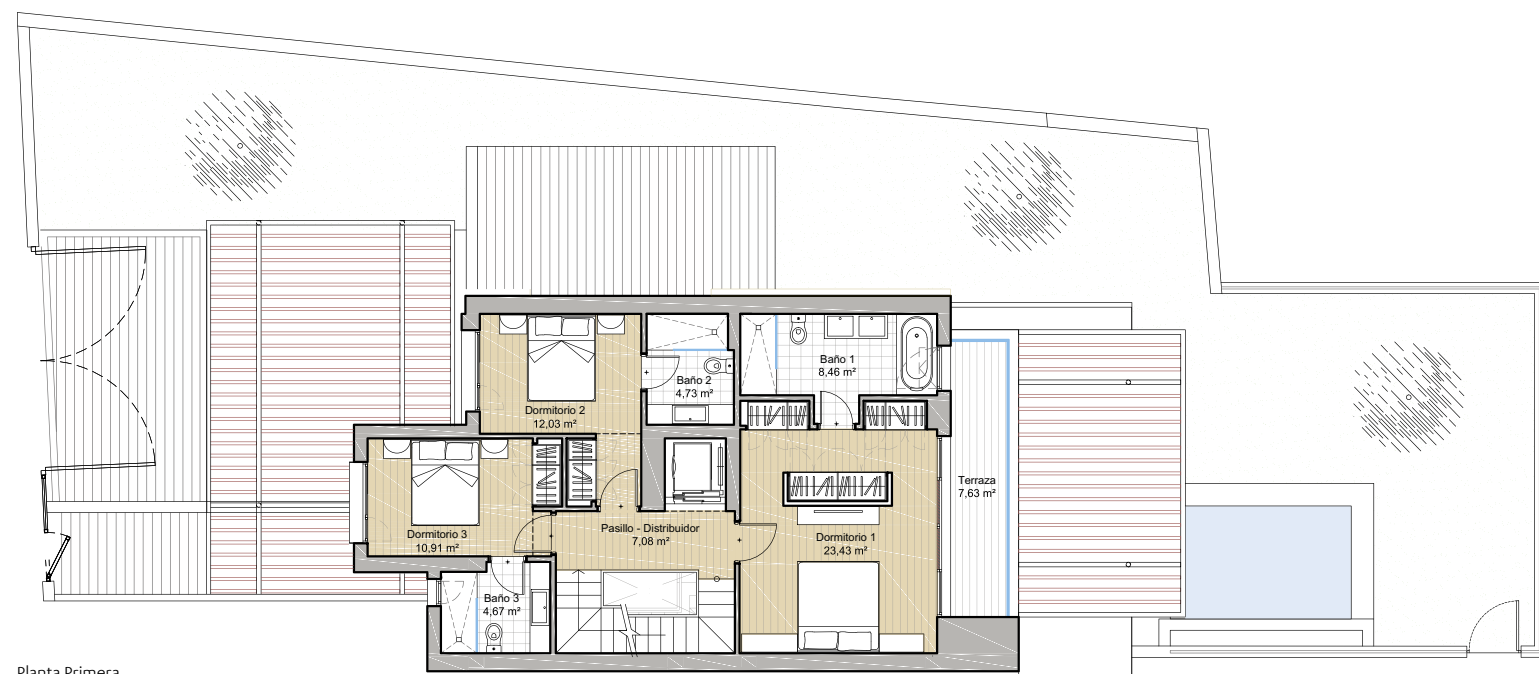

**JARDINES
DE BELÓN**

Vivienda
Número **9**

PLANTA SÓTANO
PLANTA BAJA

Planta Sótano

Planta Baja

CUADRO DE SUPERFICIES

Superficie edificada:	202,77 m²
Superficie terrazas:	137,23 m²
Porche:	85,18 m²
Jardín:	141,04 m²
Superficie sótano:	128,56 m²
Superficie total:	694,78 m²

**JARDINES
DE BELÓN**

Vivienda
Número **9**

PLANTA PRIMERA
PLANTA SOLARIUM

Planta Primera

Planta Solarium

CUADRO DE SUPERFICIES

Superficie edificada:	202,77 m²
Superficie terrazas:	137,23 m²
Porche:	85,18 m²
Jardín:	141,04 m²
Superficie sótano:	128,56 m²
Superficie total:	694,78 m²