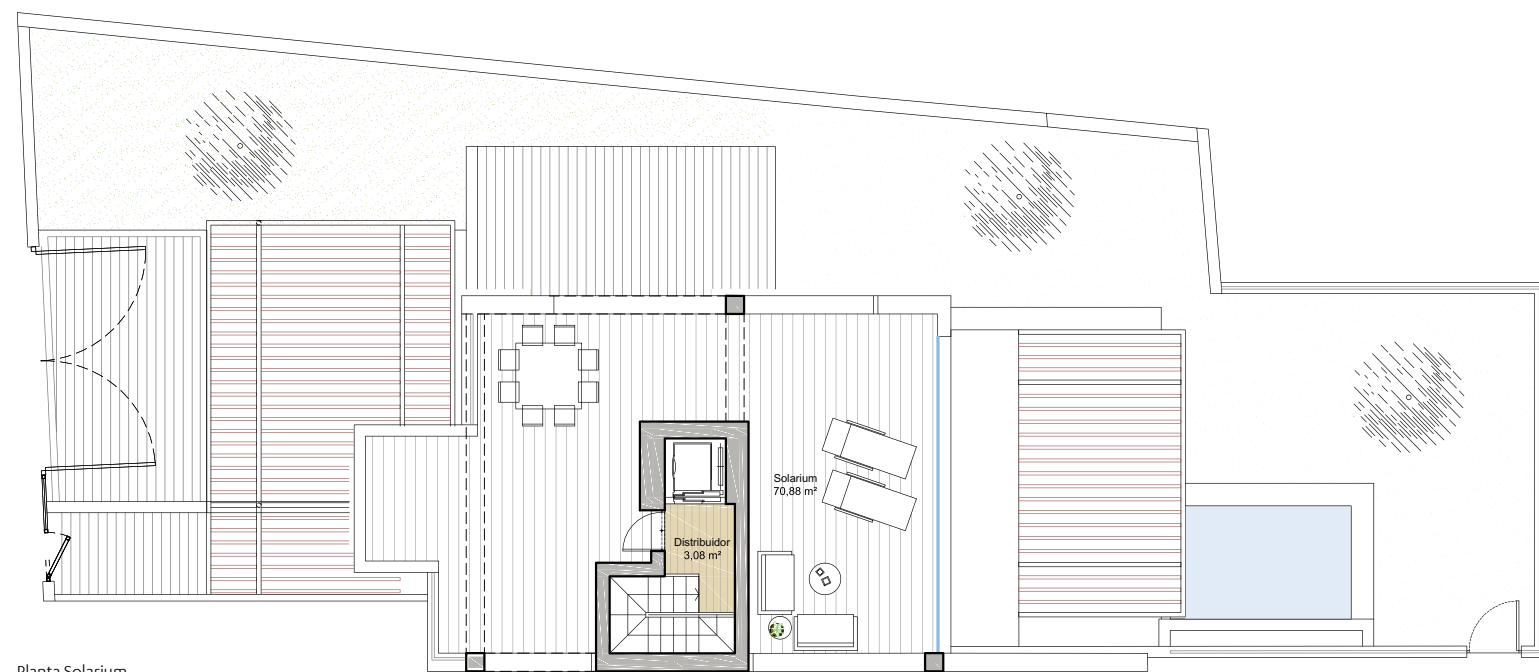

**JARDINES
DE BELÓN**

Vivienda
Número **9**

PLANTA SÓTANO
PLANTA BAJA

Planta Sótano

Planta Baja

CUADRO DE SUPERFICIES

Superficie edificada:	202,77 m²
Superficie terrazas:	137,23 m²
Porche:	85,18 m²
Jardín:	141,04 m²
Superficie sótano:	128,56 m²
Superficie total:	694,78 m²

**JARDINES
DE BELÓN**

Vivienda
Número **9**

PLANTA PRIMERA
PLANTA SOLARIUM

Planta Primera

Planta Solarium

CUADRO DE SUPERFICIES

Superficie edificada:	202,77 m²
Superficie terrazas:	137,23 m²
Porche:	85,18 m²
Jardín:	141,04 m²
Superficie sótano:	128,56 m²
Superficie total:	694,78 m²