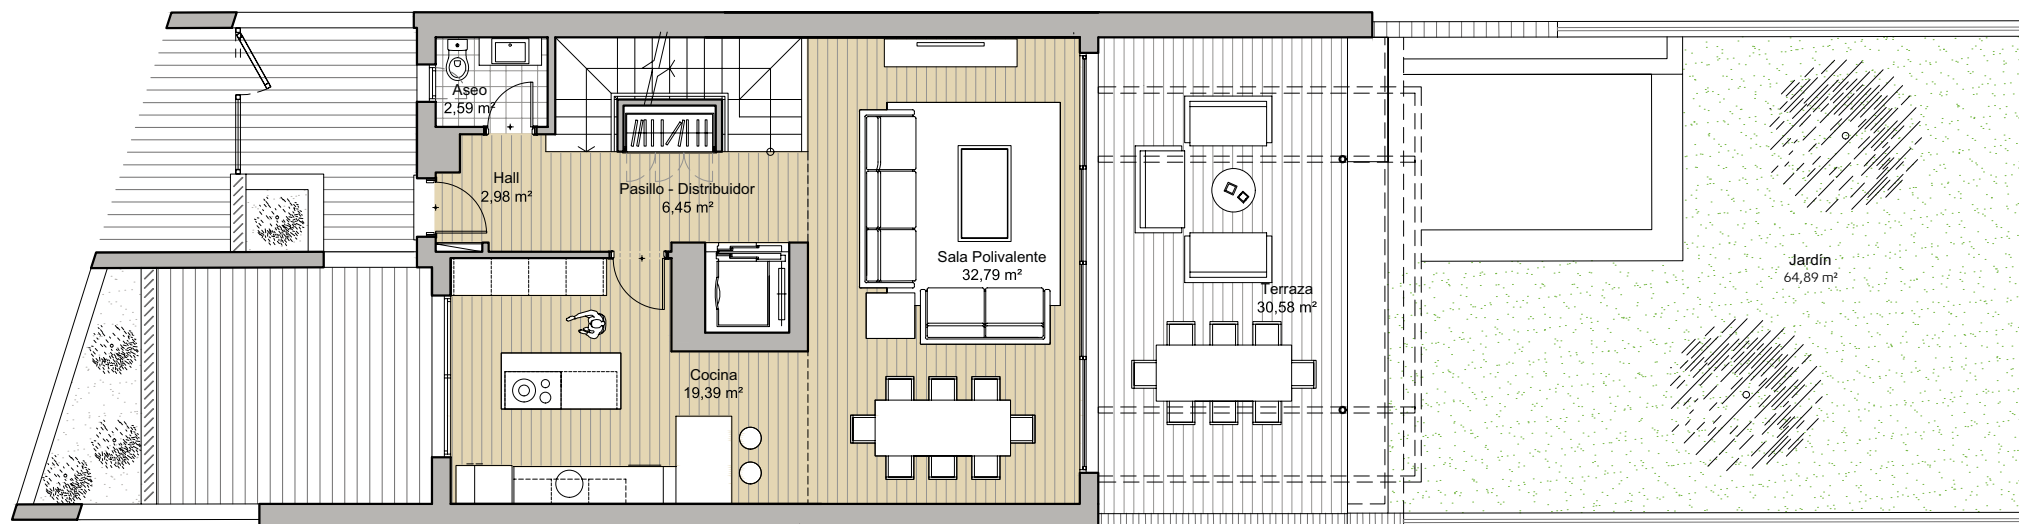

**JARDINES
DE BELÓN**

Vivienda
Número **7**

PLANTA SÓTANO
PLANTA BAJA

CUADRO DE SUPERFICIES

Superficie edificada:	197,51 m²
Superficie terrazas:	109,11 m²
Porche:	25,78 m²
Jardín:	64,89 m²
Superficie sótano:	135,95 m²
Superficie total:	533,24 m²

Planta Sótano

Planta Baja

**JARDINES
DE BELÓN**

Vivienda
Número **7**

PLANTA PRIMERA
PLANTA SOLARIUM

CUADRO DE SUPERFICIES

Superficie edificada:	197,51 m²
Superficie terrazas:	109,11 m²
Porche:	25,78 m²
Jardín:	64,89 m²
Superficie sótano:	135,95 m²
Superficie total:	533,24 m²

Planta Primera

Planta Solarium