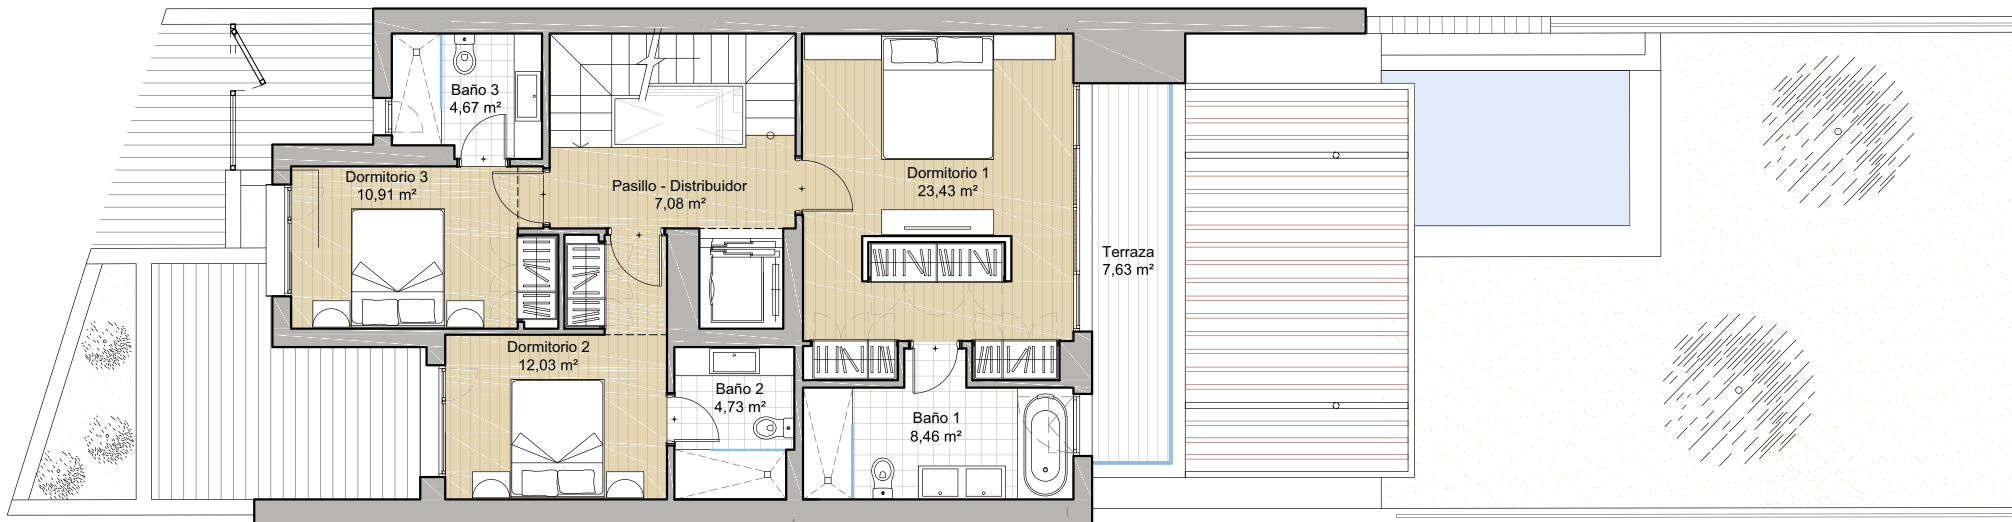

**JARDINES
DE BELÓN**

Vivienda
Número **7**

PLANTA SÓTANO
PLANTA BAJA

CUADRO DE SUPERFICIES

Superficie edificada:	197,51 m²
Superficie terrazas:	109,11 m²
Porche:	25,78 m²
Jardín:	64,89 m²
Superficie sótano:	135,95 m²
Superficie total:	533,24 m²

Planta Sótano

Planta Baja

**JARDINES
DE BELÓN**

Vivienda
Número **7**

PLANTA PRIMERA
PLANTA SOLARIUM

CUADRO DE SUPERFICIES

Superficie edificada:	197,51 m²
Superficie terrazas:	109,11 m²
Porche:	25,78 m²
Jardín:	64,89 m²
Superficie sótano:	135,95 m²
Superficie total:	533,24 m²

Planta Primera

Planta Solarium