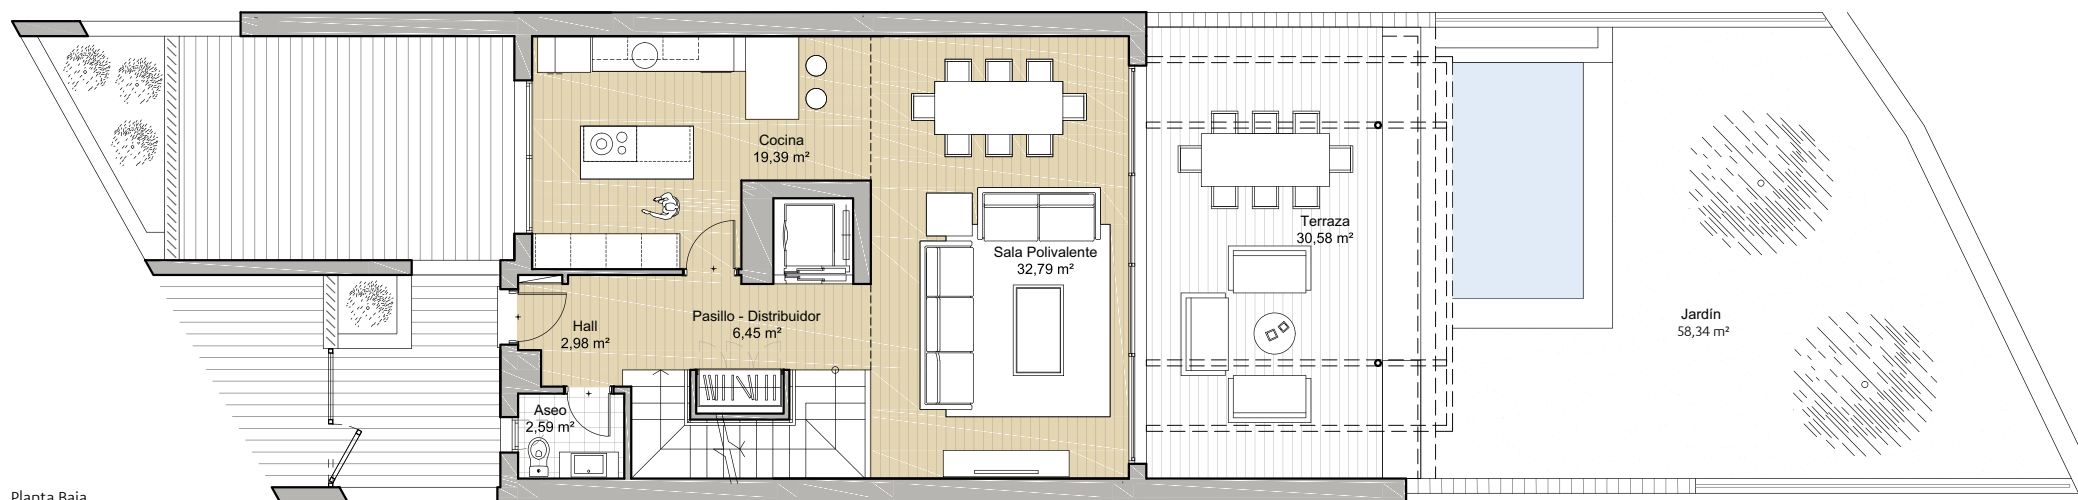

**JARDINES
DE BELÓN**

Vivienda
Número **3**

PLANTA SÓTANO
PLANTA BAJA

CUADRO DE SUPERFICIES

Superficie edificada:	199,02 m²
Superficie terrazas:	109,09 m²
Porche:	31,36 m²
Jardín:	58,34 m²
Superficie sótano:	144,47 m²
Superficie total:	542,28 m²

Planta Sótano

Planta Baja

**JARDINES
DE BELÓN**

Vivienda
Número **3**

PLANTA PRIMERA
PLANTA SOLARIUM

CUADRO DE SUPERFICIES

Superficie edificada:	199,02 m²
Superficie terrazas:	109,09 m²
Porche:	31,36 m²
Jardín:	58,34 m²
Superficie sótano:	144,47 m²
Superficie total:	542,28 m²

Planta Primera

Planta Solarium