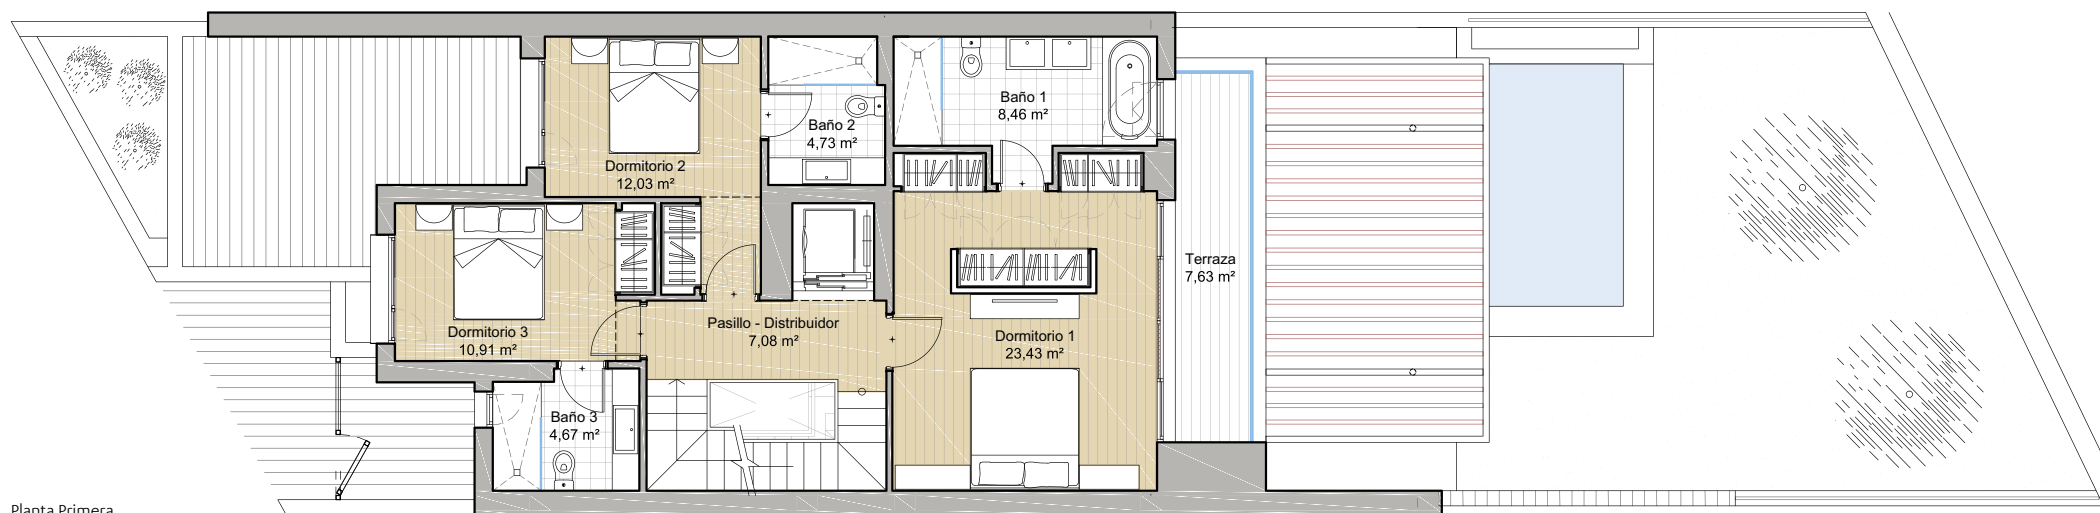

**JARDINES
DE BELÓN**

Vivienda
Número **3**

PLANTA SÓTANO
PLANTA BAJA

CUADRO DE SUPERFICIES

Superficie edificada:	199,02 m²
Superficie terrazas:	109,09 m²
Porche:	31,36 m²
Jardín:	58,34 m²
Superficie sótano:	144,47 m²
Superficie total:	542,28 m²

Planta Sótano

Planta Baja

**JARDINES
DE BELÓN**

Vivienda
Número **3**

PLANTA PRIMERA
PLANTA SOLARIUM

CUADRO DE SUPERFICIES

Superficie edificada:	199,02 m²
Superficie terrazas:	109,09 m²
Porche:	31,36 m²
Jardín:	58,34 m²
Superficie sótano:	144,47 m²
Superficie total:	542,28 m²

Planta Primera

Planta Solarium