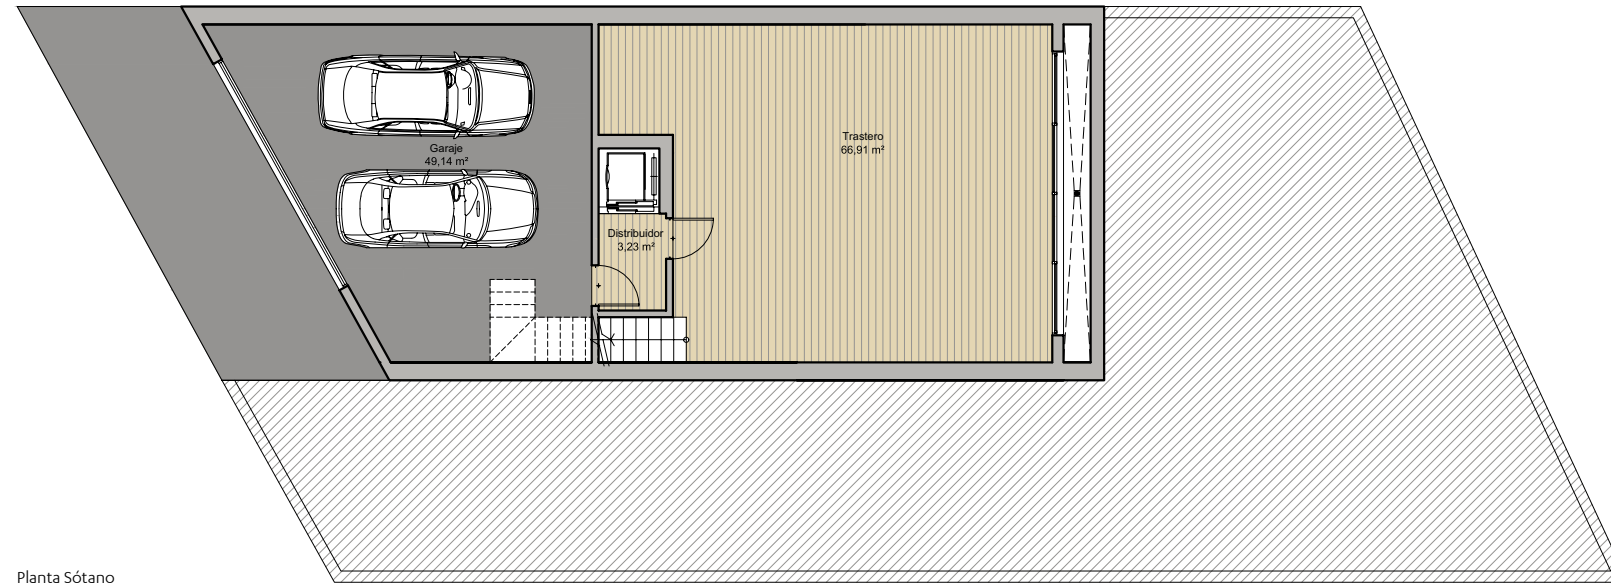

**JARDINES
DE BELÓN**

Vivienda
Número **1**

PLANTA SÓTANO
PLANTA BAJA

CUADRO DE SUPERFICIES

Superficie edificada:	201,55 m²
Superficie terrazas:	110,73 m²
Porche:	47,10 m²
Jardín:	153,41 m²
Superficie sótano:	147,84 m²
Superficie total:	660,63 m²

Planta Sótano

Planta Baja

**JARDINES
DE BELÓN**

Vivienda
Número **1**

PLANTA PRIMERA
PLANTA SOLARIUM

CUADRO DE SUPERFICIES

Superficie edificada:	201,55 m²
Superficie terrazas:	110,73 m²
Porche:	47,10 m²
Jardín:	153,41 m²
Superficie sótano:	147,84 m²
Superficie total:	660,63 m²