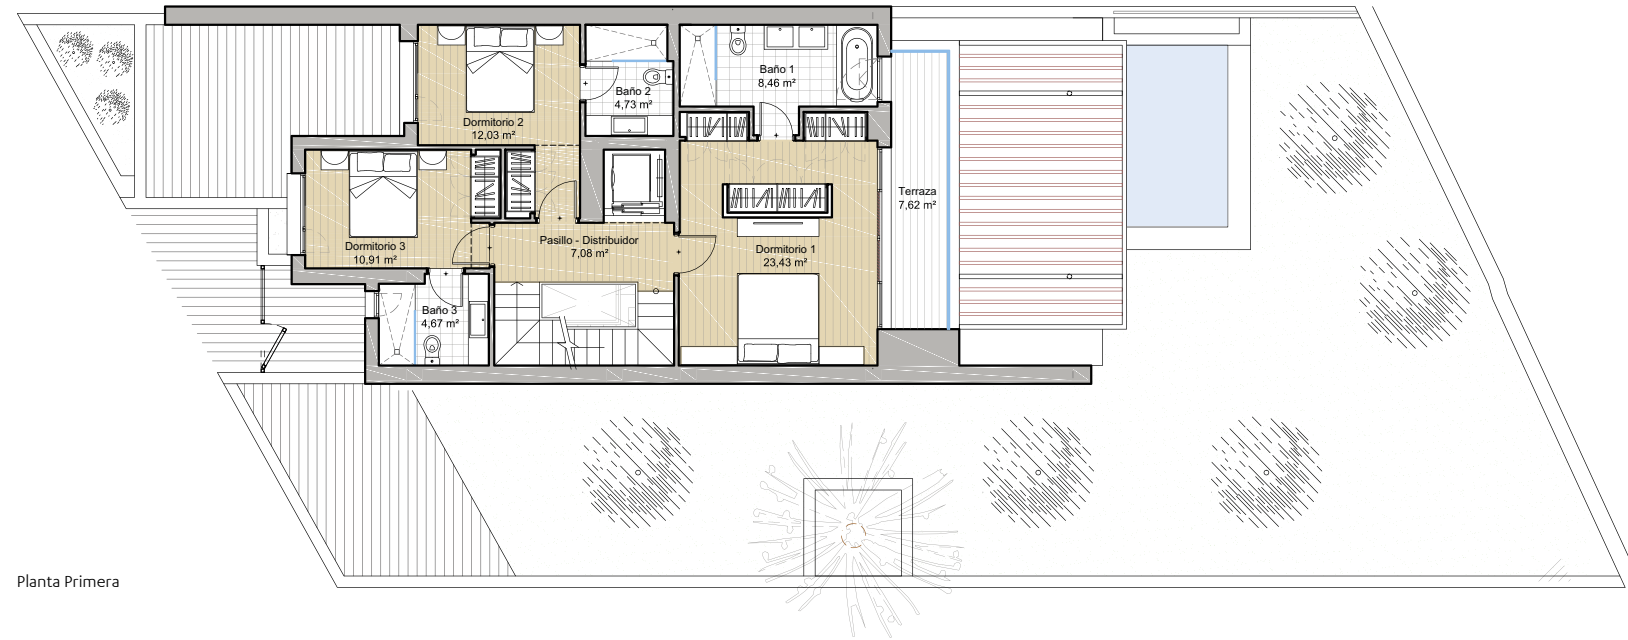

**JARDINES
DE BELÓN**

Vivienda
Número **1**

PLANTA SÓTANO
PLANTA BAJA

CUADRO DE SUPERFICIES

Superficie edificada:	201,55 m²
Superficie terrazas:	110,73 m²
Porche:	47,10 m²
Jardín:	153,41 m²
Superficie sótano:	147,84 m²
Superficie total:	660,63 m²

Planta Sótano

Planta Baja

**JARDINES
DE BELÓN**

Vivienda
Número **1**

PLANTA PRIMERA
PLANTA SOLARIUM

CUADRO DE SUPERFICIES

Superficie edificada:	201,55 m²
Superficie terrazas:	110,73 m²
Porche:	47,10 m²
Jardín:	153,41 m²
Superficie sótano:	147,84 m²
Superficie total:	660,63 m²

Planta Primera

Planta Solarium