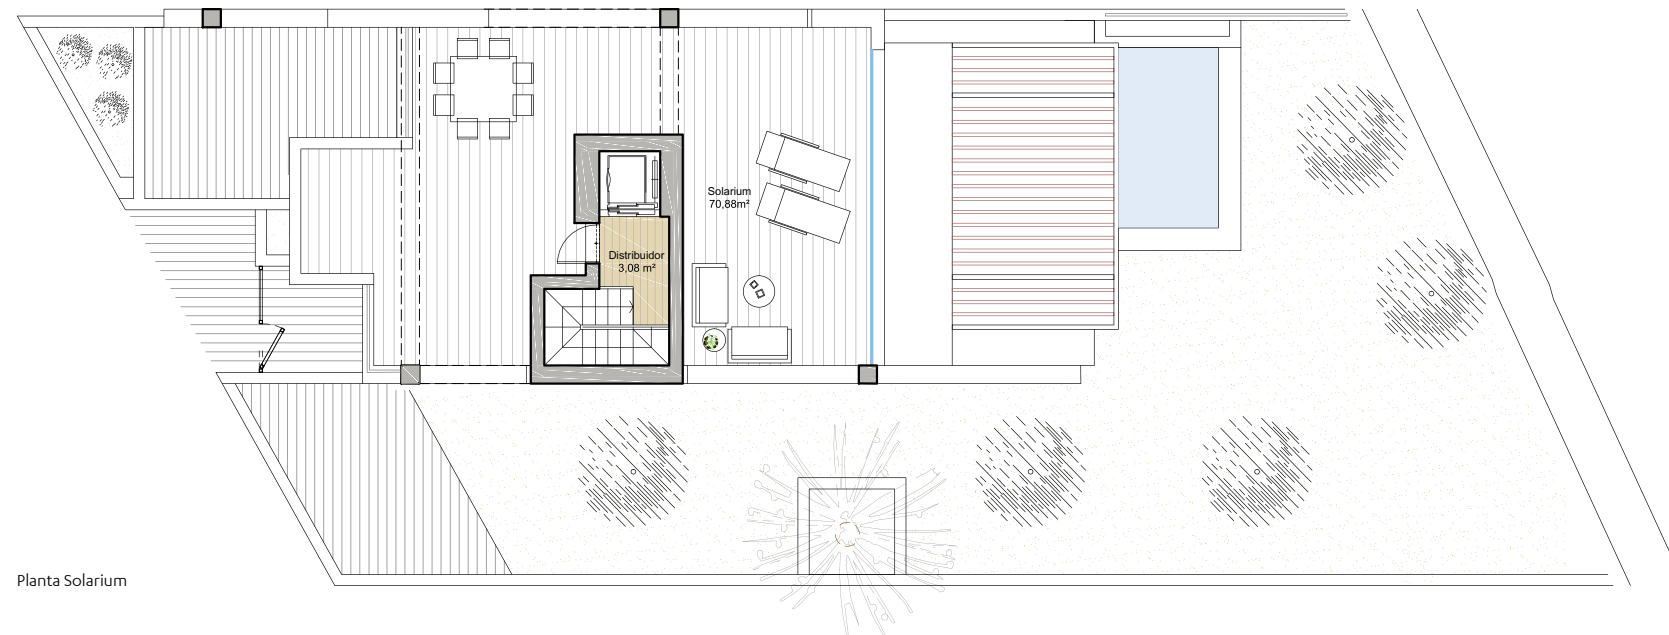

**JARDINES
DE BELÓN**

Vivienda
Número **1**

PLANTA SÓTANO
PLANTA BAJA

CUADRO DE SUPERFICIES

Superficie edificada:	201,55 m²
Superficie terrazas:	110,73 m²
Porche:	47,10 m²
Jardín:	153,41 m²
Superficie sótano:	147,84 m²
Superficie total:	660,63 m²

Planta Sótano

Planta Baja

**JARDINES
DE BELÓN**

Vivienda
Número **1**

PLANTA PRIMERA
PLANTA SOLARIUM

CUADRO DE SUPERFICIES

Superficie edificada:	201,55 m²
Superficie terrazas:	110,73 m²
Porche:	47,10 m²
Jardín:	153,41 m²
Superficie sótano:	147,84 m²
Superficie total:	660,63 m²

Planta Primera

Planta Solarium