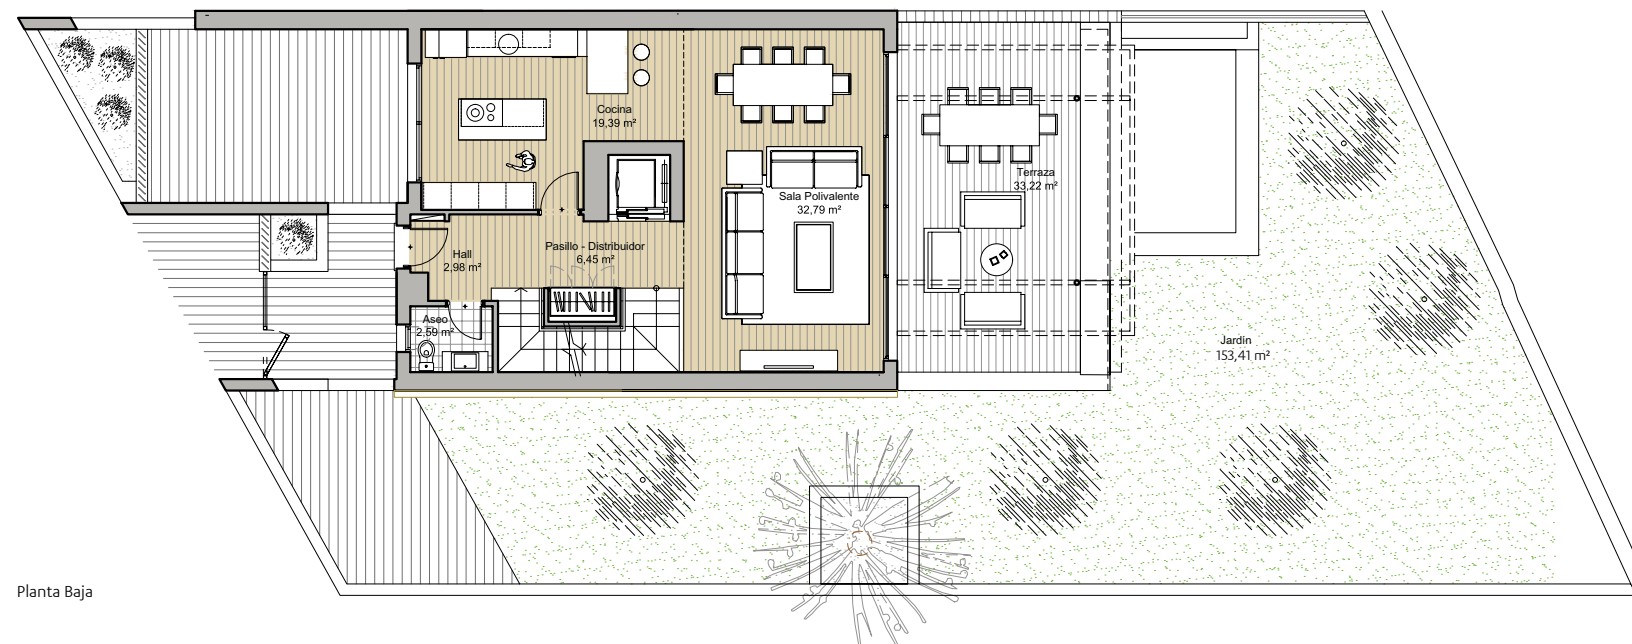

**JARDINES
DE BELÓN**

Vivienda
Número **1**

PLANTA SÓTANO
PLANTA BAJA

CUADRO DE SUPERFICIES

Superficie edificada:	201,55 m²
Superficie terrazas:	110,73 m²
Porche:	47,10 m²
Jardín:	153,41 m²
Superficie sótano:	147,84 m²
Superficie total:	660,63 m²

Planta Sótano

Planta Baja

**JARDINES
DE BELÓN**

Vivienda
Número **1**

PLANTA PRIMERA
PLANTA SOLARIUM

CUADRO DE SUPERFICIES

Superficie edificada:	201,55 m²
Superficie terrazas:	110,73 m²
Porche:	47,10 m²
Jardín:	153,41 m²
Superficie sótano:	147,84 m²
Superficie total:	660,63 m²

Planta Primera

Planta Solarium